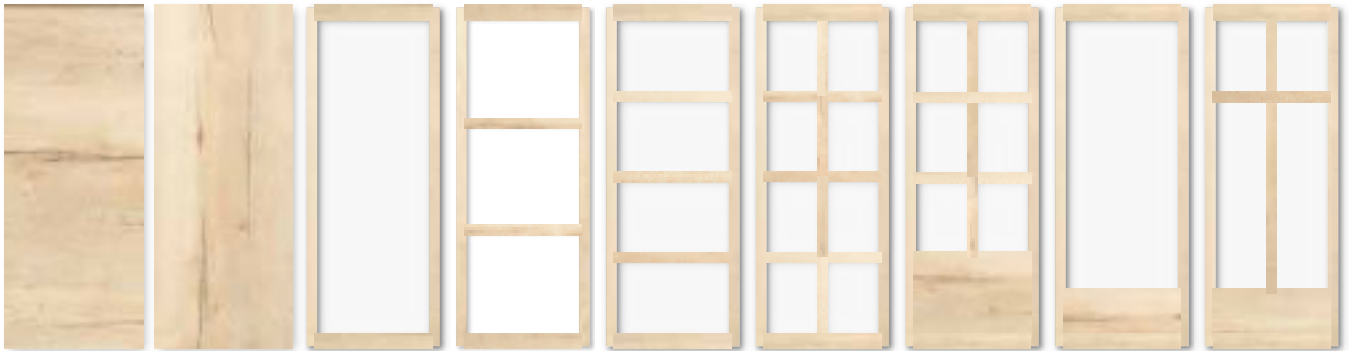

REALWOOD OAK NATURE STEEL LOOK FEELING

schuifdeuren "SLIDING" portes coulissantes

Horizontale

Verticale

1R

3R

4R

8R

6R

PAN 1R

PAN 4R

Helder glas
Verre clair.

Hoogte Hauteur	Model Modèle	63	73	78	83	93	Prijs/Prix excl. BTW/TVA	Prijs/Prix incl. BTW/TVA
201,5 cm	Horizontale tubespaan / âme tubulaire	723884	723907	723914	723921	723938	135,54	164,00
	Verticale tubespaan / âme tubulaire	724218	724270	724287	724294	724317	172,73	209,00
	1R	890678	890685	890692	890708	890715	267,77	324,00
	3R	890722	890739	890746	890753	890760	309,09	374,00
	4R	890777	890784	890791	890807	890814	325,62	394,00
	8R	890821	890838	890845	890852	890869	342,15	414,00
	6R	890876	890883	890890	890906	890913	350,41	424,00
	PAN 1R	894058	894065	894072	894089	896311	350,41	424,00
	PAN 4R	894096	894102	894119	894126	896373	350,41	424,00
	Verticale tubespaan / âme tubulaire	724645	724652	724669	724676	724683	180,99	219,00
1R	891422	891439	891446	891453	891460	284,30	344,00	
3R	891477	891484	891491	891507	891514	325,62	394,00	
4R	891521	891538	891545	891552	891569	342,15	414,00	
8R	891576	891583	891590	891606	891613	358,68	434,00	
6R	891620	891637	891644	891651	891668	366,94	444,00	
PAN 1R	894539	894546	894553	894560	896304	366,94	444,00	
PAN 4R	894577	894584	894591	894607	896366	366,94	444,00	

Mat glas.
Verre mat.

Hoogte Hauteur	Model Modèle	63	73	78	83	93	Prijs/Prix excl. BTW/TVA	Prijs/Prix incl. BTW/TVA
201,5 cm	1R	890920	890937	890944	890951	890968	284,30	344,00
	3R	890975	890982	890999	891002	891019	325,62	394,00
	4R	891026	891033	891040	891057	891064	342,15	414,00
	8R	891071	891088	891095	891101	891118	358,68	434,00
	6R	891125	891132	891149	891156	891163	366,94	444,00
	PAN 1R	894133	894140	894157	894164	896335	366,94	444,00
	PAN 4R	894171	894188	894195	894201	896397	366,94	444,00
	1R	891675	891682	891699	891705	891712	300,83	364,00
211,5 cm	3R	891729	891736	891743	891750	891767	342,15	414,00
	4R	891774	891781	891798	891804	891811	358,68	434,00
	8R	891828	891835	891842	891859	891866	375,21	454,00
	6R	891873	891880	891897	891903	891910	383,47	464,00
	PAN 1R	894614	894621	894638	894645	896328	383,47	464,00
	PAN 4R	894652	894669	894676	894683	896380	383,47	464,00

Grijs gerookt glas.
Verre gris fumé.