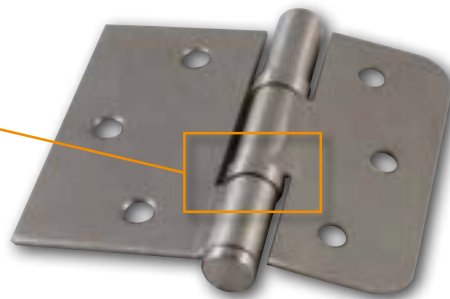

SOEPEL EN GERUISLOOS
SOUPLES ET SILENCIEUSES

Verpakt per 3 stuks / Emballées par 3 pièces

Ref	€ excl. BTW	€ incl. BTW
278292	14,87	17,99

INCLUSIEF
INCLUS

3 x Scharniverstevigingsblokje
3 x Bloc de renforcement de charnière

Verstevigd en verdubbeld de schroefvastheid van het dagstuk.
Renforce et double la fixation à l'ébrasement.

VOOR EEN PERFECTE PLAATSING ! - POUR UN MONTAGE PARFAIT !

INCLUSIEF
INCLUS

6 x Regelbare afstandschroeven
6 x Vis de réglage de distance

Deurgehelen MDF zwart • Hout - eik • Afgewerkt LAMINADO
Bloc-portes MDF noir • Bois-chêne • Finis LAMINADO

Ref	€ excl. BTW	€ incl. BTW
263397	6,60	7,99