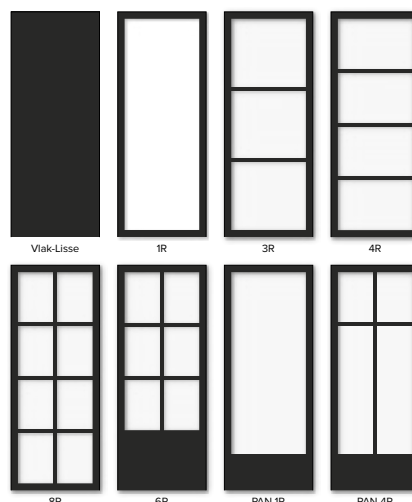

STEEL LOOK WINDOW

BLACK MAT - RAL 9011

**HOE BESTELLEN?
COMMENT COMMANDER?**

+

+

OPTIES / OPTIONS
Kit A of deklatten /
Kit A ou moulure verticale

Group Thys; minimalistisch design aan “betaalbare prijs”.

Extra smalle stijlen in combinatie met groot oppervlak 8 mm veiligheidsglas.
Past in elk interieur.

- Afgewerkt deurblad, niet meer te schilderen, oliën of dergelijke.
- Extra smalle, strakke profielen 65 mm gecombineerd met 8 mm veiligheidsglas geven de deurgehelen een uitzonderlijk slanke en eigentijdse uitstraling.
- De magnetische sluiting overwint de traditionele beperkingen van het sluitwerk.
- Deurbladen te plaatsen als normale deurgehelen “Classic” en “Loft”.
- **Deuren zijn niet inkortbaar!**

Group Thys; design minimaliste à «prix abordable».

Montants très fins combinés à une grande surface en verre sécurit de 8 mm.
Convient à chaque intérieur.

- Feuille de porte finie, plus à peindre ni à traiter.
- Profils extra fins, lisses de 65 mm combinés à du verre securit de 8 mm donnant aux blocs-portes un look exceptionnel, élégant et contemporain.
- La fermeture magnétique dépasse les limites de la quincaillerie traditionnelle.
- Feuilles de portes à placer en tant que blocs-portes «Classic» et «Loft».
- **Les portes ne peuvent pas être recoupées!**

Perfect te combineren met steel look feeling deuren.

Parfaite à combiner avec les portes steel look feeling.