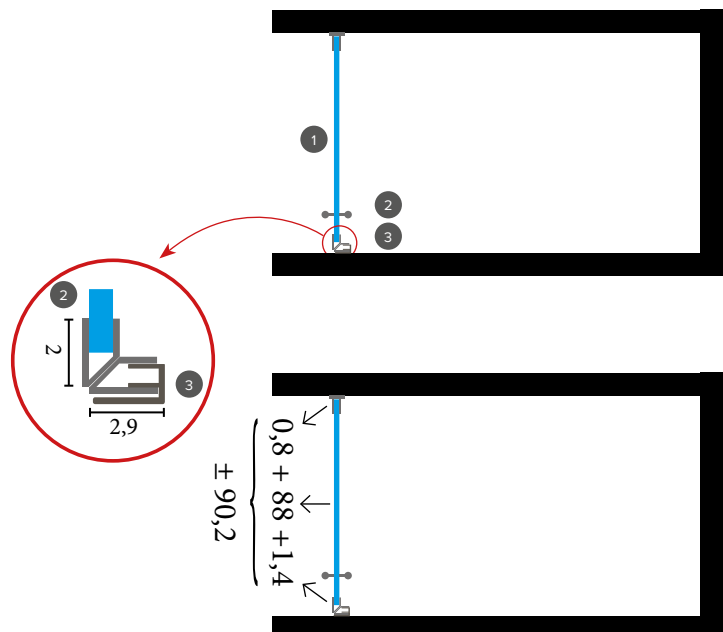

MONTAGE SLUIT PROFIEL

Thytan Shower door + Shower panel

INSTALLATION PROFIL DE FERMETURE

Thytan Shower door + Shower panel

OPSTELLING 1 & 2 / ALIGNEMENT 1 & 2

1. 1 Thytan Shower panel
2. 2 Thytan Shower door
3. 3 Steunarm / Profil de soutien
4. 4 U-profiel / Profil en U
5. 5 Magnetisch sluitprofiel / Profil de fermeture magnétique

OPSTELLING 3 / ALIGNEMENT 3

1. 1 Thytan Shower door
2. 2 Magnetisch sluitprofiel / Profil de fermeture magnétique
3. 3 Stop profiel / Profil d'arrêt