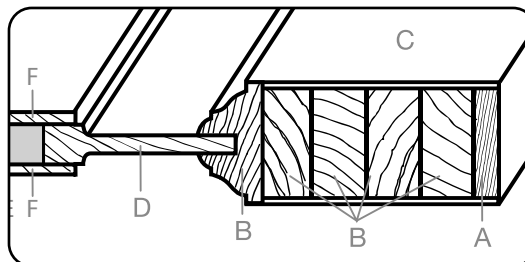

SERIE 1 STYLE OAK

- A) Linteaux en chêne massif 3-5 mm.
- B) Linteaux massifs.
- C) Finition placage chêne.
- D) Panneaux en chêne massif.

Possibilité de raccourcir la porte.