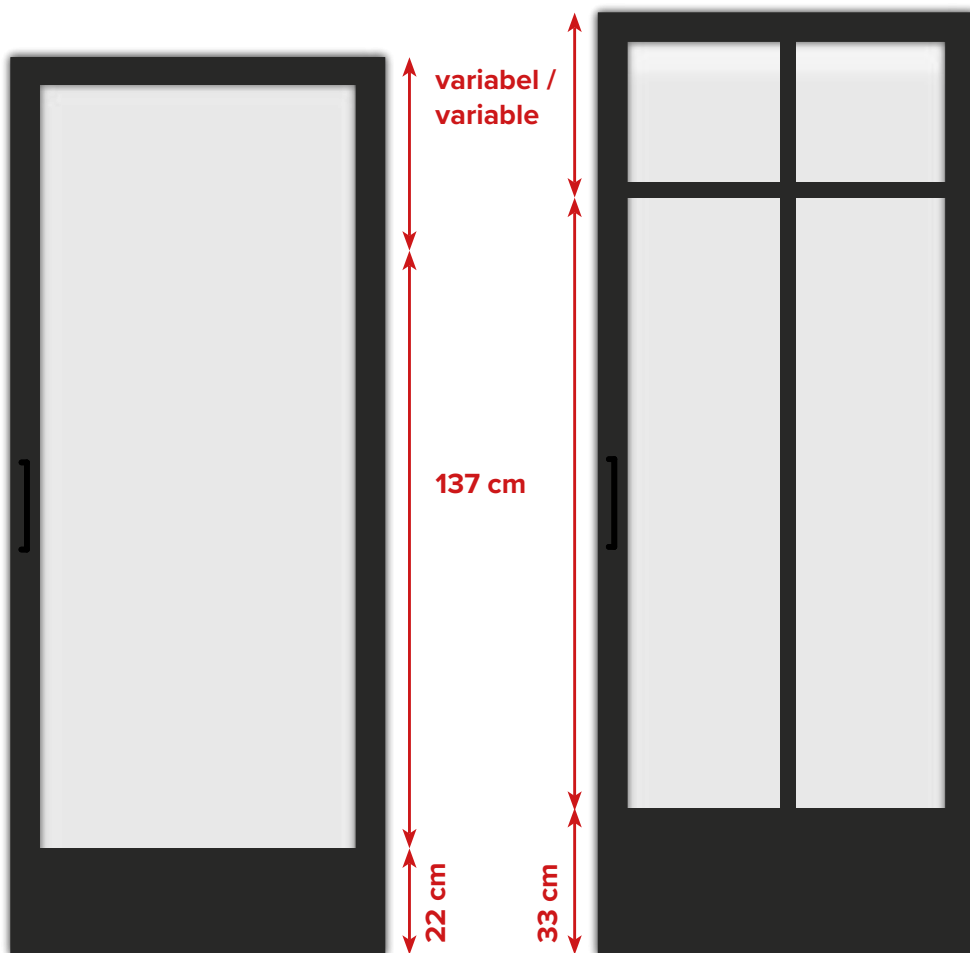

IN STAPPEN VAN 1 CM / EN ÉTAPPE DE 1 CM

*Helder, mat en grijs gerookt glas.
Verre clair, mat et gris fumé*

Steel Feeling - PAN1R black
180 cm - 201 cm
op maat / sur mesure

Steel Feeling - PAN4R black
201,5 cm - 231,5 cm
op maat / sur mesure

STEEL LOOK FEELING - PLATINA WIT/BLANC

DEURHOOGTE / HAUTEUR DE PORTE	Model / Modèle	GLAS / VERRE	73 cm	78 cm	83 cm	93 cm	€ excl. BTW/TVA	€ incl. BTW/TVA
≥ 180 cm + 1 cm ≤ 201 cm	PAN 1R	helder glas / verre clair	904931	904948	904955		346,28	419,00
	PAN 4R	helder glas / verre clair	905099	905105	905112		404,13	489,00
≥ 201,5 cm + 1 cm ≤ 231,5 cm	PAN 1R	helder glas / verre clair	904894	904900	904917	904924	346,28	419,00
	PAN 4R	helder glas / verre clair	905051	905068	905075	905082	404,13	489,00
	PAN 1R	mat glas / verre mat	904979	904986	904993	905006	346,28	419,00
	PAN 4R	mat glas / verre mat	905136	905143	905150	905167	404,13	489,00
	PAN 1R	grijs gerookt glas / verre gris fumé	904856	904863	904870	904887	346,28	419,00
	PAN 4R	grijs gerookt glas / verre gris fumé	905013	905020	905037	905044	404,13	489,00