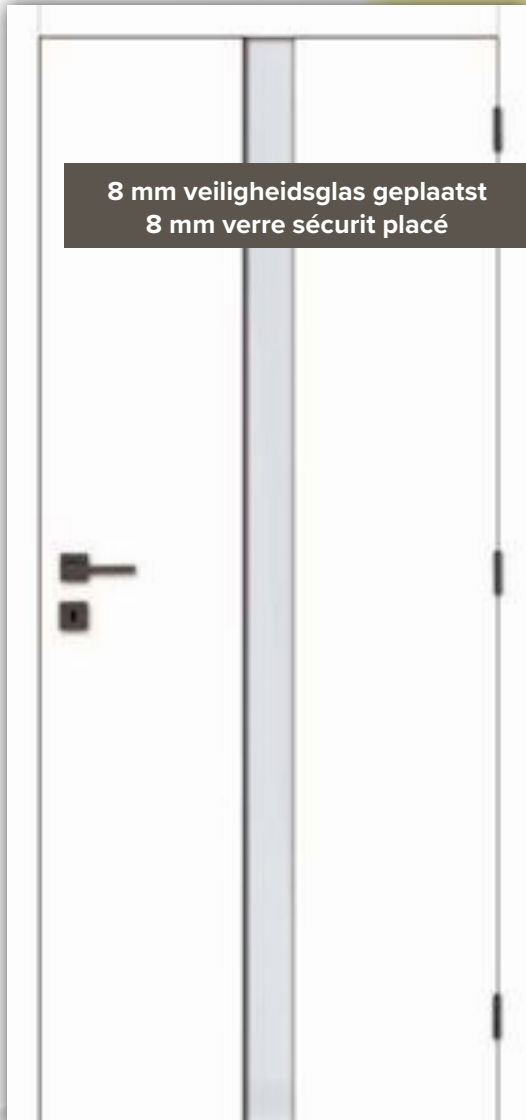

VOORGELAKTE DEUREN

PORTES PRÉPEINTES

8 mm veiligheidsglas geplaatst
8 mm verre sécurit placé