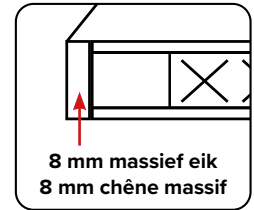

REAL OAK Verticale

PLANKENDEUR / PORTE A PLANCHES

Deurbreedte Largeur de porte	ref.
63 cm	688916
73 cm	688923
78 cm	688930
83 cm	688947
€ excl. BTW	€ incl. BTW
354,55	429,00

Plankendeur/Porte à planches
Design lijnen onbehandeld/Lignes design non traité.

Inclusief :
Dichtingstrip
6 x regelbare afstandschroeven

Inclus :
Joint acoustique
6 x vis de réglage de distance

Extra te bestellen / En option			
Deurkast breder dan 17 cm: Ebraselement plus large que 17 cm:		€ excl. BTW/TVA	€ excl. BTW/TVA
Breedte/Largeur: 40 cm			
Eik/Chêne	405520	114,88	139,00

HOUT - EIK / BOIS - CHÊNE - 201,5 CM