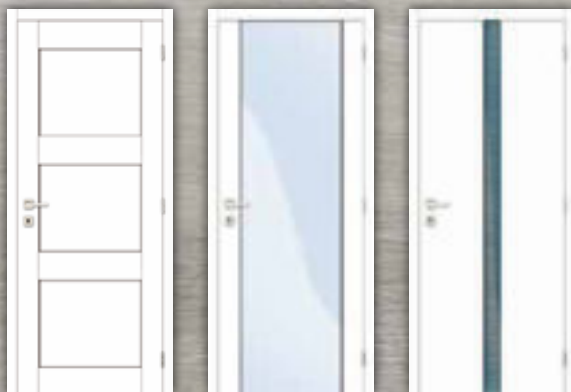

Stijldeuren / Portes de style
pg. 110-133

Inclusief :

Dichtingstrip
6 x regelbare afstandschoeven

Inclus :

Joint acoustique
6 x vis de réglage de distance