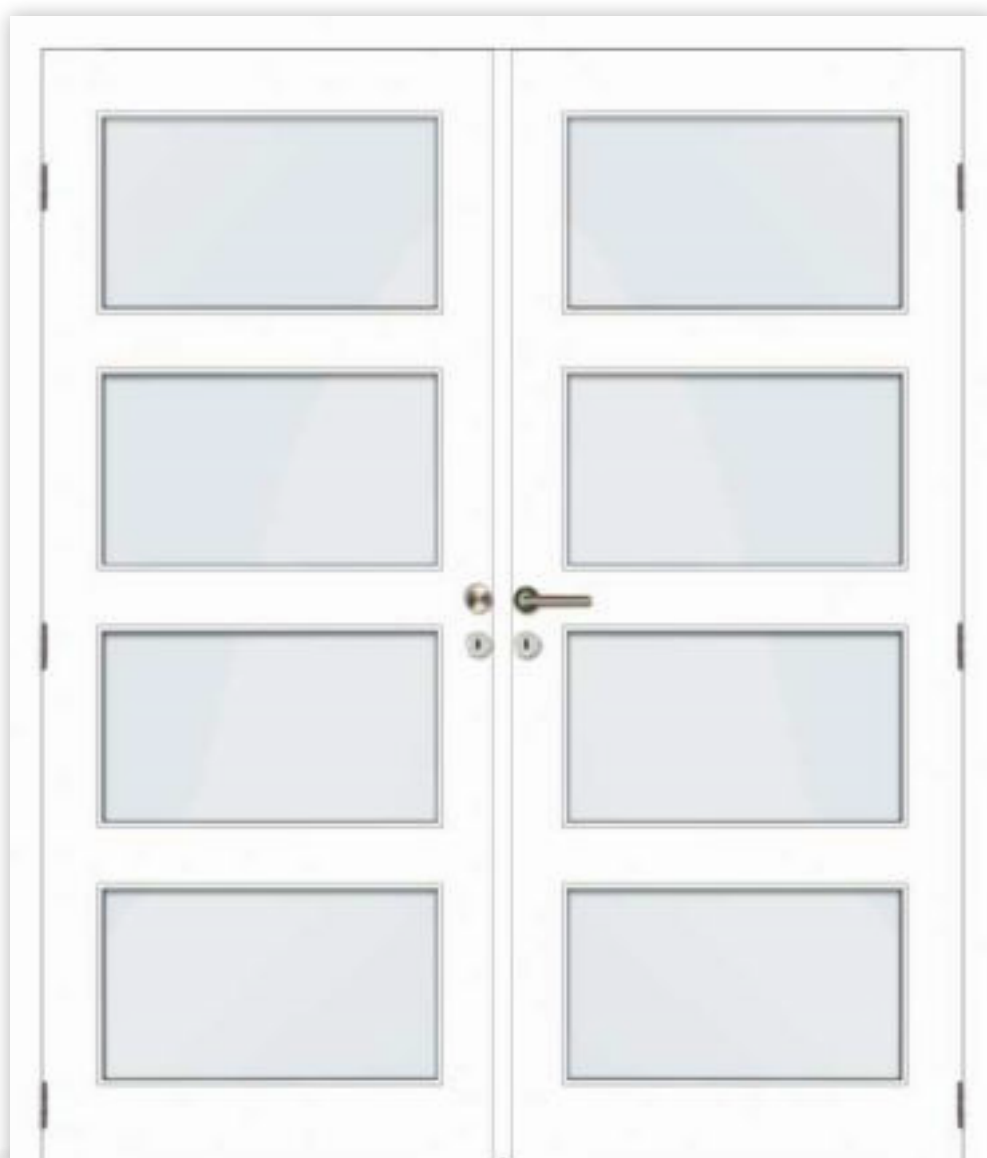

HOE BESTELLEN:

2 X DEURGEHEEL UIT DE CONCEPT CATALOGO,
+ 1 X DEURKAST 40 CM "DUBBEL DEUR"

DEURKAST 40 CM "DUBBEL DEUR" INCLUSIEF:

deurkast met uitfreezingen 40 cm breed
1 x makelaar (speciaal sluitlat voor dubbele deur)
2 x kantschuiven
1 x speciale sluitplaat voor vaste deur
1 x inox dag/nacht slot
6 x scharnieren