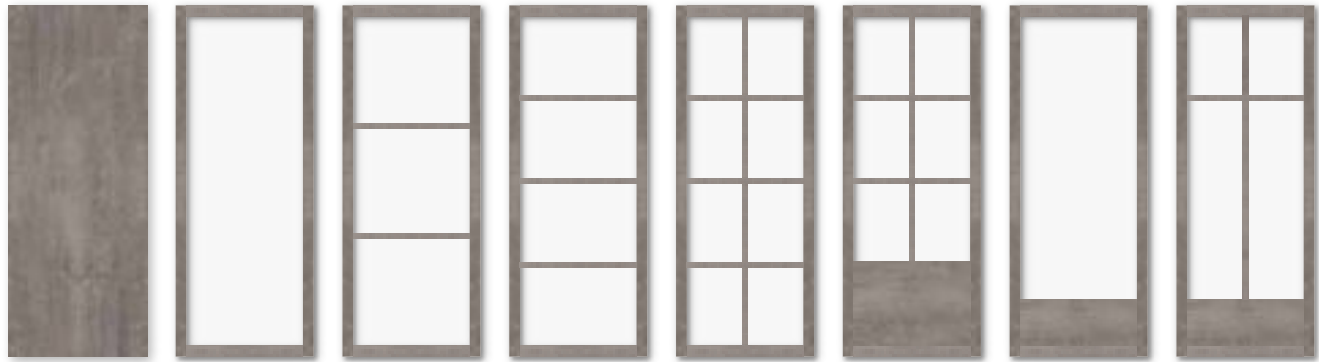

WOODFEELING MONT VENTOUX

STEEL LOOK FEELING

schuifdeuren "SLIDING" portes coulissantes

Vlak-Lisse

1R

3R

4R

8R

6R

PAN 1R

PAN 4R

*Helder glas
Verre clair.*

Hoogte Hauteur	Model Modèle	63	73	78	83	93	Prijs/Prix excl. BTW/TVA	Prijs/Prix incl. BTW/TVA
201,5 cm	Vlak/Lisse tubespaan / âme tubulaire	953304	953328	953335	953342	953359	143,80	174,00
	1R	044170	044187	044194	044200	044217	267,77	324,00
	3R	044477	044484	044491	044507	044514	309,09	374,00
	4R	044774	044781	044798	044804	044811	325,62	394,00
	8R	046129	046136	046143	046150	046167	342,15	414,00
	6R	045375	045382	045405	045412	045436	350,41	424,00
	PAN 1R	046617	046624	046631	046648	046655	350,41	424,00
	PAN 4R	046938	046945	046952	046969	046976	350,41	424,00
211,5 cm	Vlak/Lisse tubespaan / âme tubulaire	003907	003914	003921	003938	003945	189,26	229,00
	1R	044118	044125	044132	044149	044163	284,30	344,00
	3R	044422	044439	044446	044453	044460	325,62	394,00
	4R	044729	044736	044743	044750	044767	342,15	414,00
	8R	046068	046075	046082	046105	046112	358,68	434,00
	6R	045290	045313	045320	045351	045368	366,94	444,00
	PAN 1R	046549	046563	046570	046594	046600	366,94	444,00
	PAN 4R	046884	046891	046907	046914	046921	366,94	444,00

*Mat glas.
Verre mat.*

Hoogte Hauteur	Model Modèle	63	73	78	83	93	Prijs/Prix excl. BTW/TVA	Prijs/Prix incl. BTW/TVA	
201,5 cm	1R	044279	044286	044293	044309	044316	284,30	344,00	
	3R	044576	044583	044590	044606	044613	325,62	394,00	
	4R	044934	044941	044958	044965	044972	342,15	414,00	
	8R	046297	046303	046310	046327	046365	358,68	434,00	
	6R	045603	045801	045818	045825	045894	366,94	444,00	
	PAN 1R	046730	046747	046754	046761	046778	366,94	444,00	
	PAN 4R	047034	047041	047058	047065	047072	366,94	444,00	
	211,5 cm	1R	044224	044231	044248	044255	044262	300,83	364,00
3R		044521	044538	044545	044552	044569	342,15	414,00	
4R		044828	044835	044842	044859	044866	358,68	434,00	
8R		046174	046181	046198	046204	046280	375,21	454,00	
6R		045450	045559	045566	045573	045580	383,47	464,00	
PAN 1R		046662	046679	046686	046693	046723	383,47	464,00	
PAN 4R		046983	046990	047003	047010	047027	383,47	464,00	

*Grijs gerookt glas.
Verre gris fumé.*

Hoogte Hauteur	Model Modèle	63	73	78	83	93	Prijs/Prix excl. BTW/TVA	Prijs/Prix incl. BTW/TVA	
201,5 cm	1R	044064	044071	044088	044095	044101	317,36	384,00	
	3R	044378	044385	044392	044408	044415	358,68	434,00	
	4R	044675	044682	044699	044705	044712	375,21	454,00	
	8R	046013	046020	046037	046044	046051	391,74	474,00	
	6R	045122	045146	045153	045269	045276	400,00	484,00	
	PAN 1R	046457	046488	046495	046525	046532	400,00	484,00	
	PAN 4R	046839	046846	046853	046860	046877	400,00	484,00	
	211,5 cm	1R	044019	044026	044033	044040	044057	333,88	404,00
3R		044323	044330	044347	044354	044361	375,21	454,00	
4R		044620	044637	044644	044651	044668	391,74	474,00	
8R		045900	045955	045979	045986	045993	408,26	494,00	
6R		045047	045078	045085	045092	045115	416,53	504,00	
PAN 1R		046372	046389	046419	046433	046440	416,53	504,00	
PAN 4R		046785	046792	046808	046815	046822	416,53	504,00