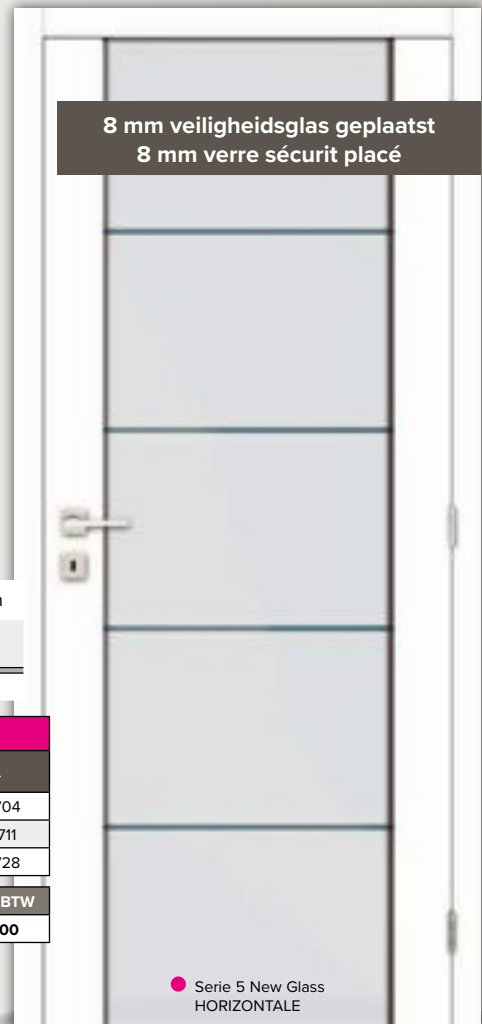

TUBULAIRE avantages

- ✓ Haute valeur acoustique Rw 32
- ✓ Stable
- ✓ Robuste
- ✓ Résistance thermique Rc 0,28 (m²K/W)
- ✓ Isolation thermique Ud 1,84 (W/m²K)

Moderne horizontale

Wit voorgelakte designdeur met **glad oppervlak**.
Porte design prélaquée blanche à **surface lisse**.

201,5 cm	
Deurbreedte Largeur de porte	ref.
73 cm	690704
78 cm	690711
83 cm	690728
€ excl. BTW	€ incl. BTW
329,75	399,00

Zwarte scharnieren en slot in optie, pg. 23
Serrure et charnières noires en option, pg. 23