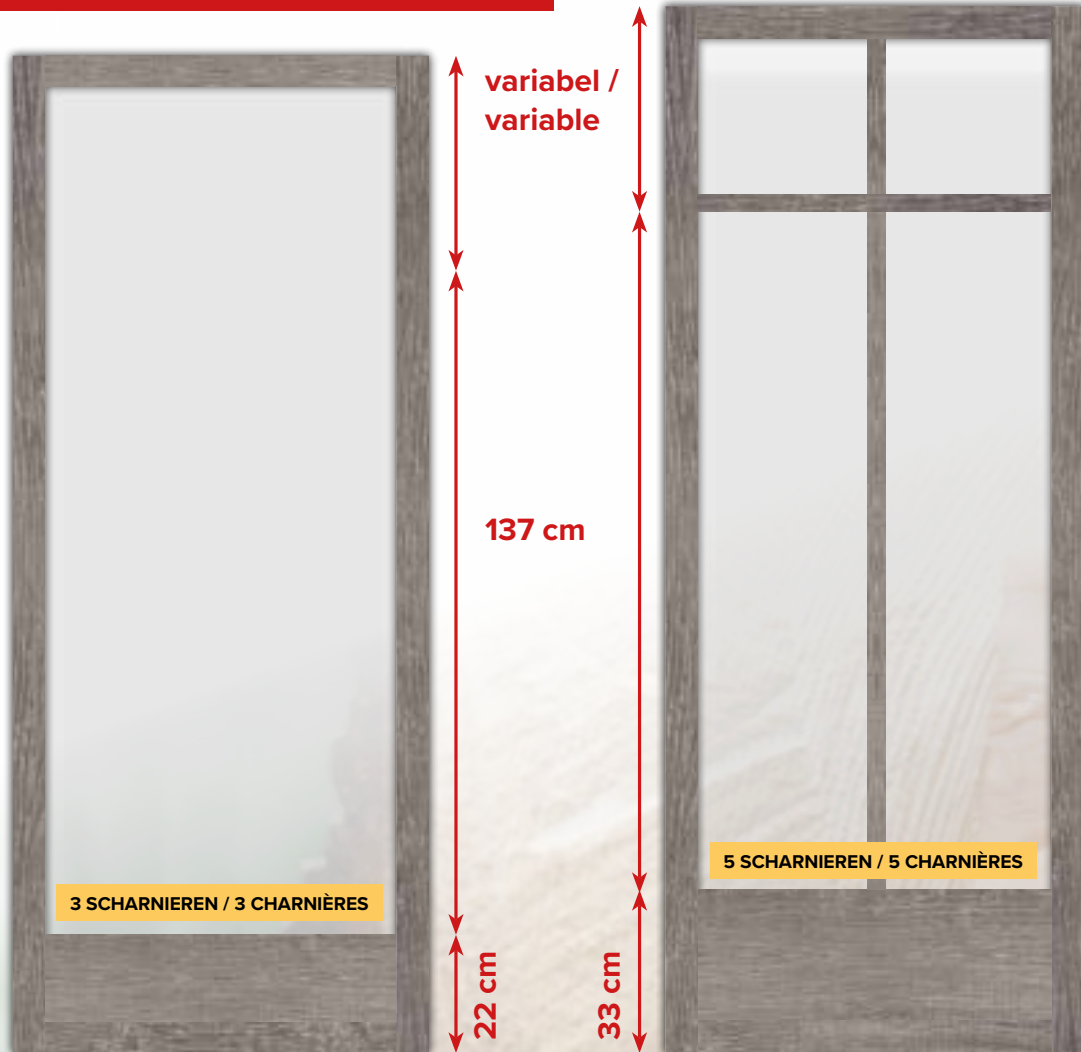

10 JAAR
ANS
GARANTIE
DEURGEHEEL / BLOC-PORTE

Deurhoogte - Hauteur de porte

OP MAAT - SUR MESURE

WOODFEELING MONT VENTOUX STEEL LOOK FEELING

IN STAPPEN VAN 1 CM / EN ÉTAPPE DE 1 CM

Steel Feeling - PAN1R black
180 cm - 201 cm
op maat / sur mesure