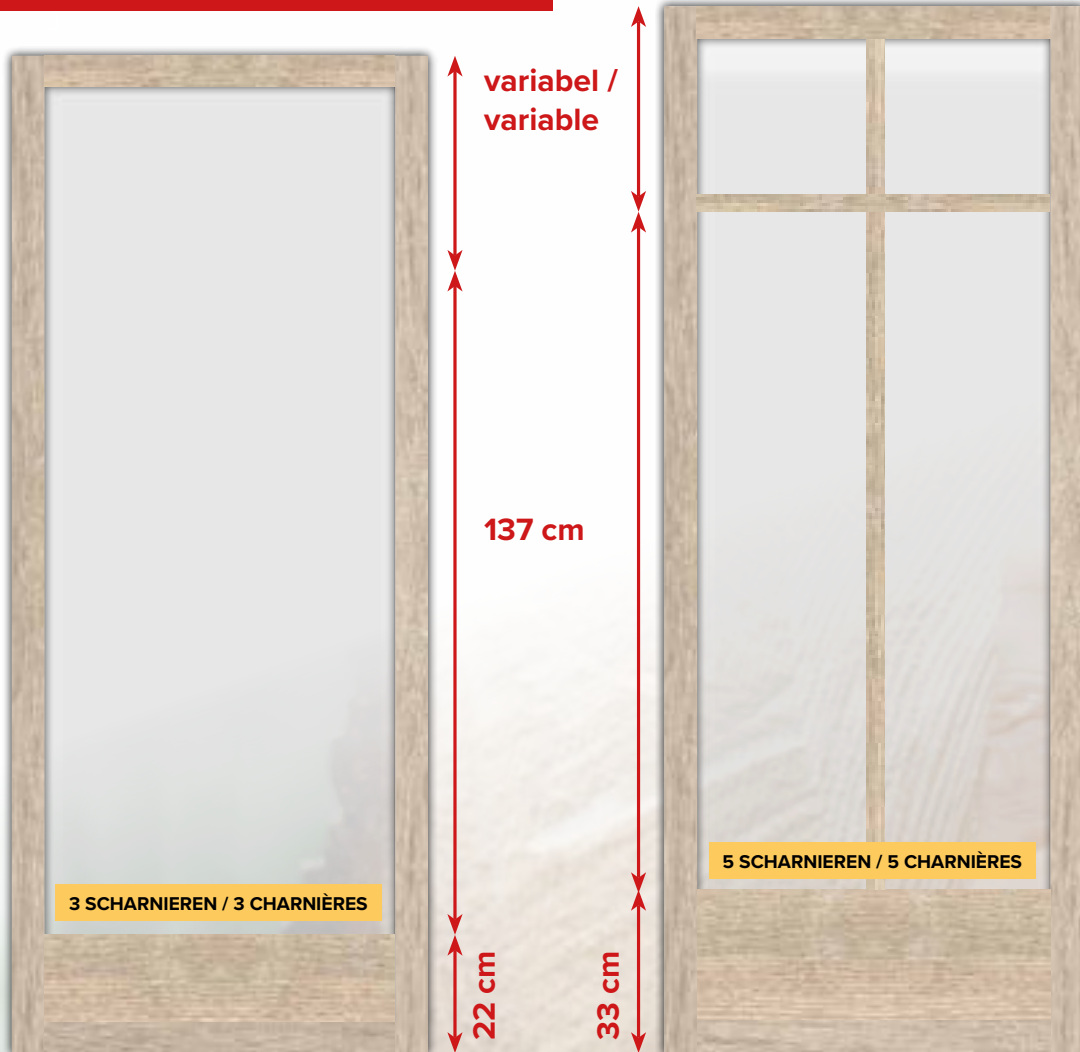

Deurhoogte - Hauteur de porte

OP MAAT - SUR MESURE

WOODFEELING MONT BLANC STEEL LOOK FEELING

IN STAPPEN VAN 1 CM / EN ÉTAPPE DE 1 CM

Steel Feeling - PAN1R black
180 cm - 201 cm
op maat / sur mesure

Steel Feeling - PAN4R black
201,5 cm - 231,5 cm
op maat / sur mesure