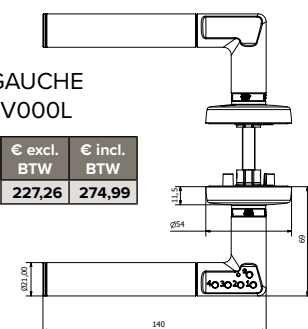

RECHTS/DROITE
CH8812H000R

Ref.	€ excl. BTW	€ incl. BTW
676807	227,26	274,99

LINKS/GAUCHE
CH8812V000L

Ref.	€ excl. BTW	€ incl. BTW
676814	227,26	274,99