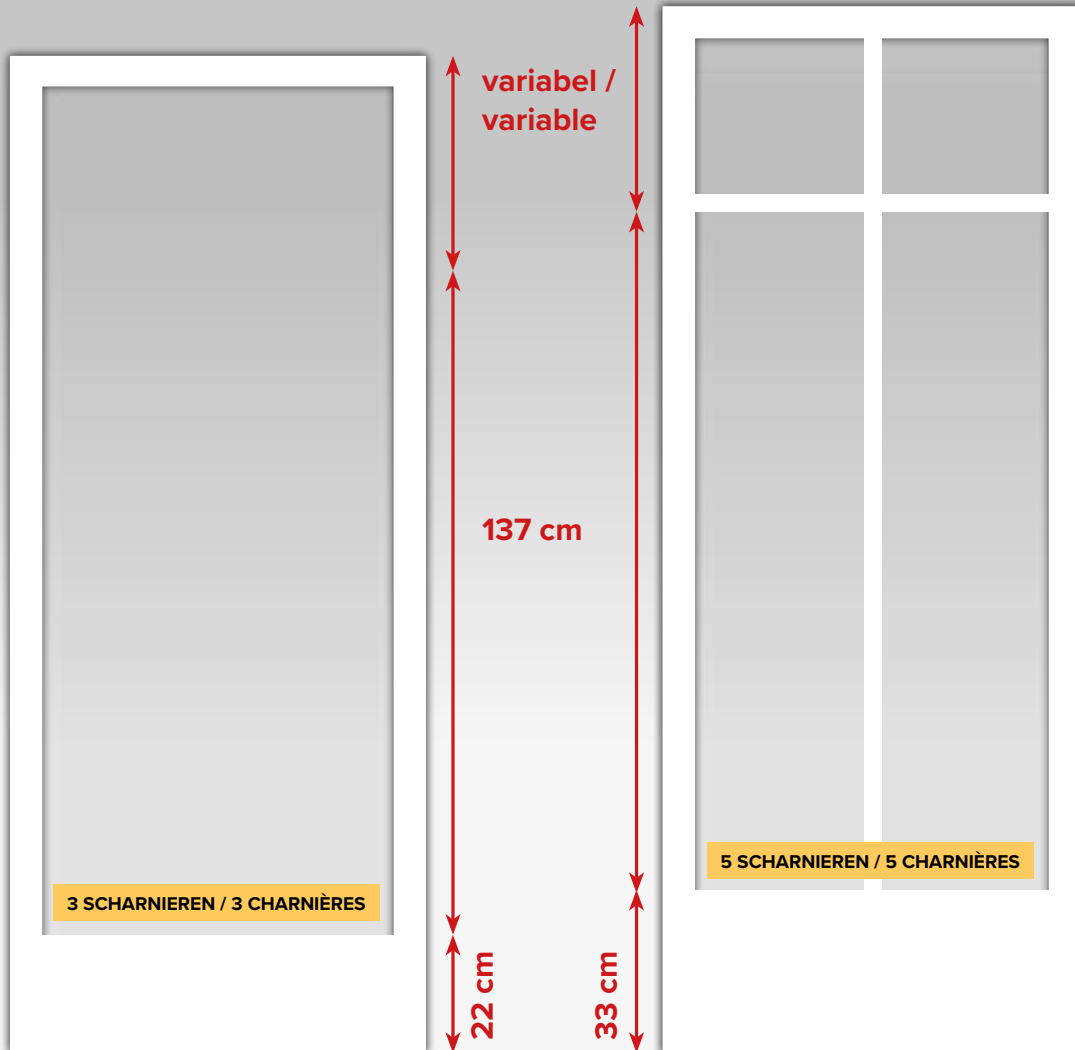

Steel Feeling - PAN1R black
180 cm - 201 cm
op maat / sur mesure

Steel Feeling - PAN4R black
201,5 cm - 231,5 cm
op maat / sur mesure

HOE BESTELLEN?

DEURGATHOOGTE - 2,5CM TOT 6CM
= DEURBLAD

COMMENT COMMANDER?