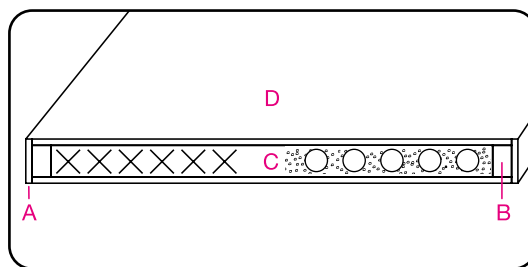

SERIE LAMINADO

- A) 4 faces strip PVC 0,45 mm
- B) Linteau en mdf
- C) Structure alvéolaire ou panneau aggloméré
- D) Serie 61-62: panneau HDF 3mm avec finition mélamine parfaite.
  Serie 63: panneau aggloméré 3mm avec finition mélamine parfaite.

La porte peut être raccourcie.

SERIE STEEL LOOK FEELING SERIE ROBUSTO

- A) 4 zijden PVC-strip 1 mm
- B) MDF lat
- C) vullatten MDF
- D) MDF plaat 10/15 mm mat + folie

Afkorten deurblad mogelijk.