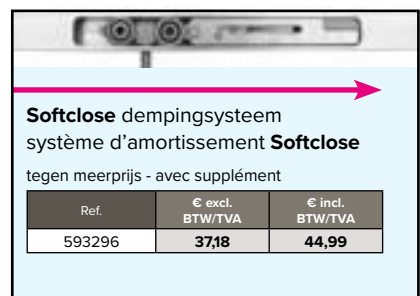

Softclose dempingsysteem
système d'amortissement **Softclose**

tegen meerprijs - avec supplément

Ref.	€ excl. BTW/TVA	€ incl. BTW/TVA
593296	37,18	44,99

* **Lange inox greep (1m80)**
* **Longue poignée inox (1m80)**

Ref.	€ excl. BTW/TVA	€ incl. BTW/TVA
169125	128,92	155,99

tegen meerprijs - pg. 145 - avec supplément