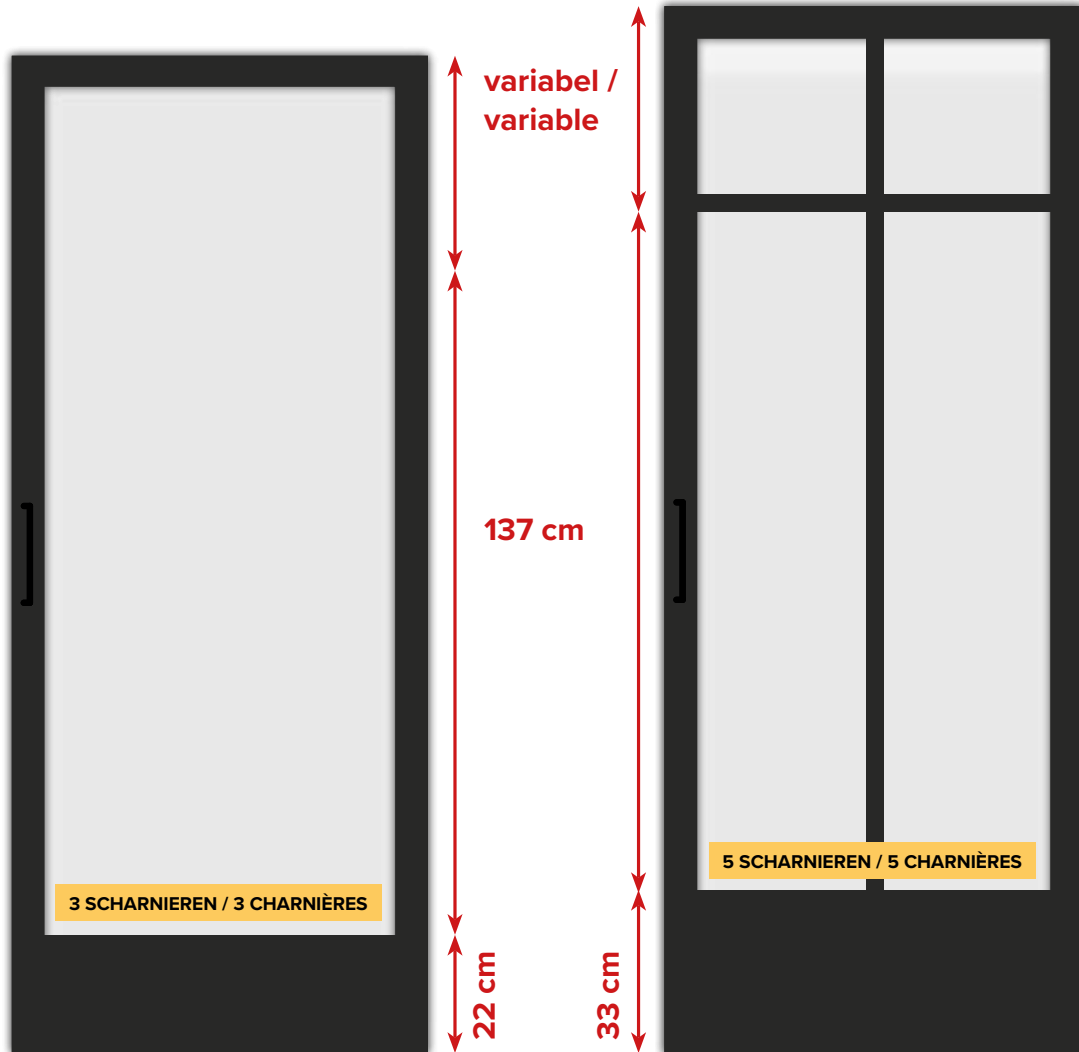

**10 JAAR
ANS**
GARANTIE
DEURGEHEEL / BLOC-PORTE

Deurhoogte - Hauteur de porte

OP MAAT - SUR MESURE

BLACK MAT STEEL LOOK FEELING

IN STAPPEN VAN 1 CM / EN ÉTAPPE DE 1 CM

Steel Feeling - PAN1R black
180 cm - 201 cm
op maat / sur mesure