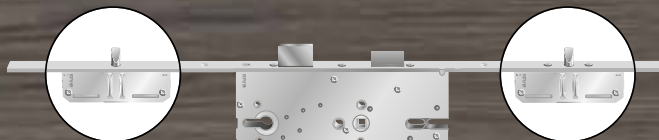

DEURKAST - N°23 - EBRASEMENT

deurkastbreedte Largeur d'ébrasement	201,5 cm	€ excl. BTW/TVA	€ incl. BTW/TVA
20 cm	749433	156,20	189,00
40 cm	691121	201,65	244,00

Brandwerend 30' met cilinder 3-punt sluiting Coupe feu 30' serrure cylindre 3-points