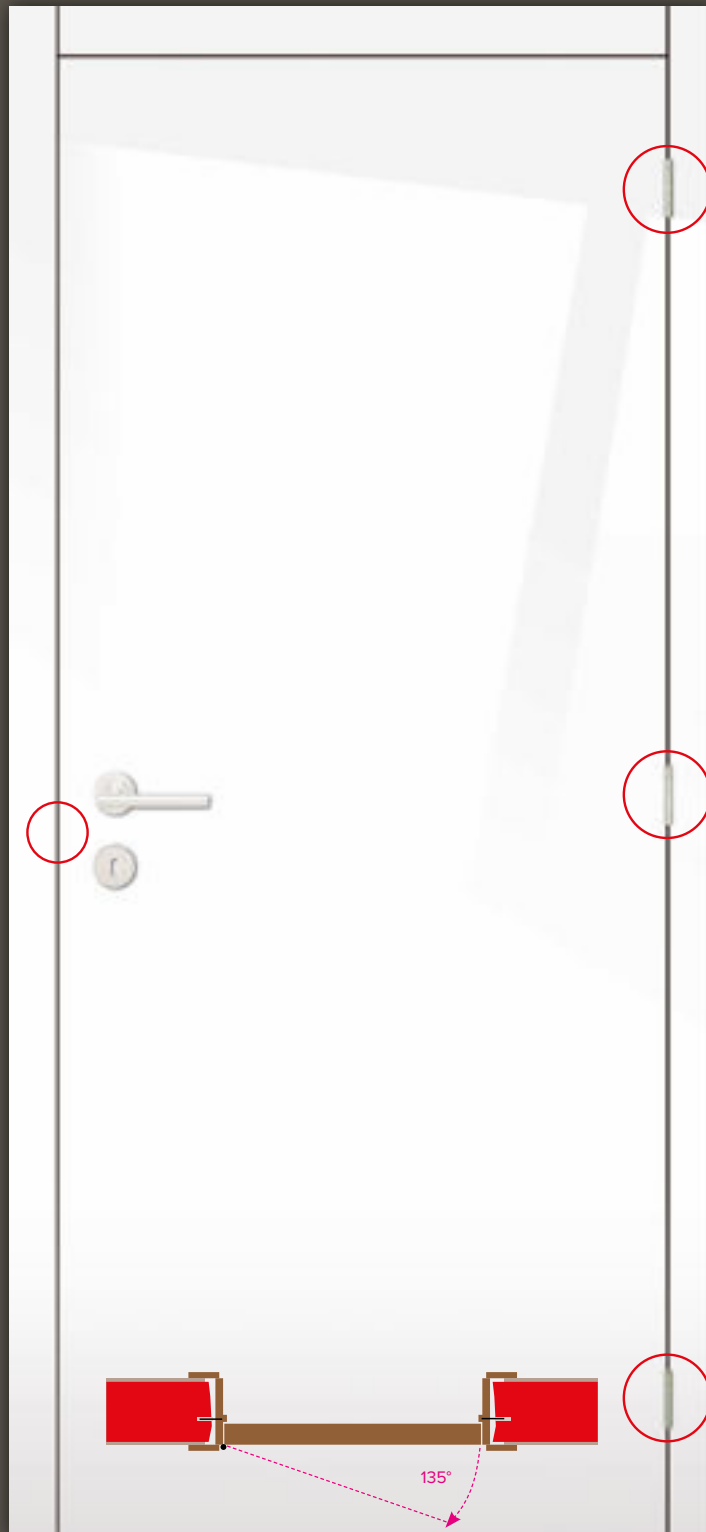

CLASSIC “CONCEPT” DOOR

De plaatsklare deur met 3 “zichtbare” bilscharnieren en “Litto” slot!
Deurgeheel MET OPLIGGENDE DEURLIJSTEN.

Deurblad/-kast
zowel rechts- als
linksdraaiend
plaatsbaar

Pose de la porte/
ébrasement avec
sens d'ouverture
gauche ou droit

Porte prête à poser - 3 charnières “visibles” et serrure “Litto”!
**Bloc-porte AVEC CHAMBRANLES AVANCÉS
PAR RAPPORT À LA PORTE**