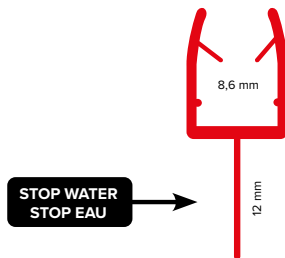

DICHTINGSTRIP 2X
JOINT D'ÉTANCHÉITÉ 2X
lengte: 2200 mm