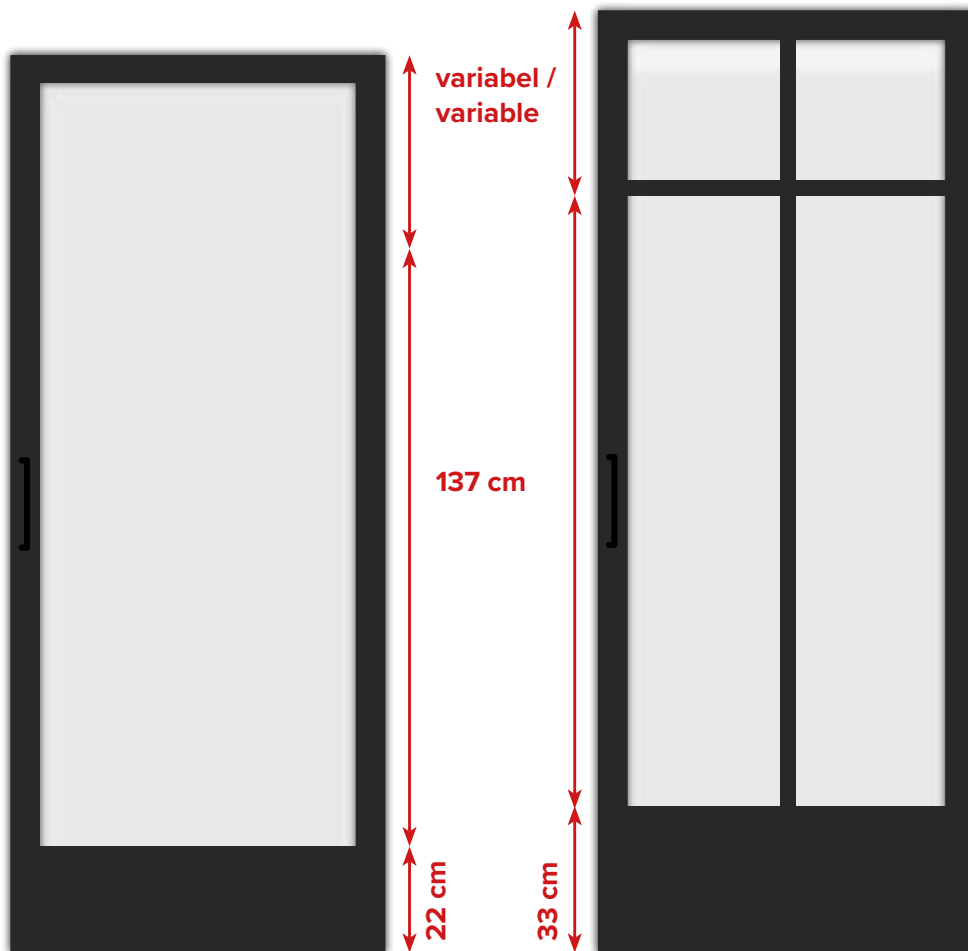

STEEL LOOK FEELING

schuifdeuren "OP MAAT/SUR MESURE"

OP MAAT - SUR MESURE

IN STAPPEN VAN 1 CM / EN ÉTAPPE DE 1 CM

*Helder, mat en grijs gerookt glas.
Verre clair, mat et gris fumé*

Steel Feeling - PAN1R black
180 cm - 201 cm
op maat / sur mesure

Steel Feeling - PAN4R black
201,5 cm - 231,5 cm
op maat / sur mesure

STEEL LOOK FEELING - BLACK

DEURHOOGTE / HAUTEUR DE PORTE	Model / Modèle	GLAS / VERRE	73 cm	78 cm	83 cm	93 cm	€ excl. BTW/TVA	€ incl. BTW/TVA
≥ 180 cm + 1 cm ≤ 201 cm	PAN 1R	helder glas / verre clair	863931	863948	863955		346,28	419,00
	PAN 4R	helder glas / verre clair	864280	864297	864310		404,13	489,00
≥ 201,5 cm + 1 cm ≤ 231,5 cm	PAN 1R	helder glas / verre clair	863887	863894	863900	863917	346,28	419,00
	PAN 4R	helder glas / verre clair	864235	864242	864259	864266	404,13	489,00
	PAN 1R	mat glas / verre mat	864037	864044	864051	864068	346,28	419,00
	PAN 4R	mat glas / verre mat	864389	864396	864402	864419	404,13	489,00
	PAN 1R	grijs gerookt glas / verre gris fumé	863795	863801	863818	863825	346,28	419,00
	PAN 4R	grijs gerookt glas / verre gris fumé	864136	864143	864150	864167	404,13	489,00

Deuren zijn niet inkortbaar! / Les portes ne peuvent pas être recoupées!