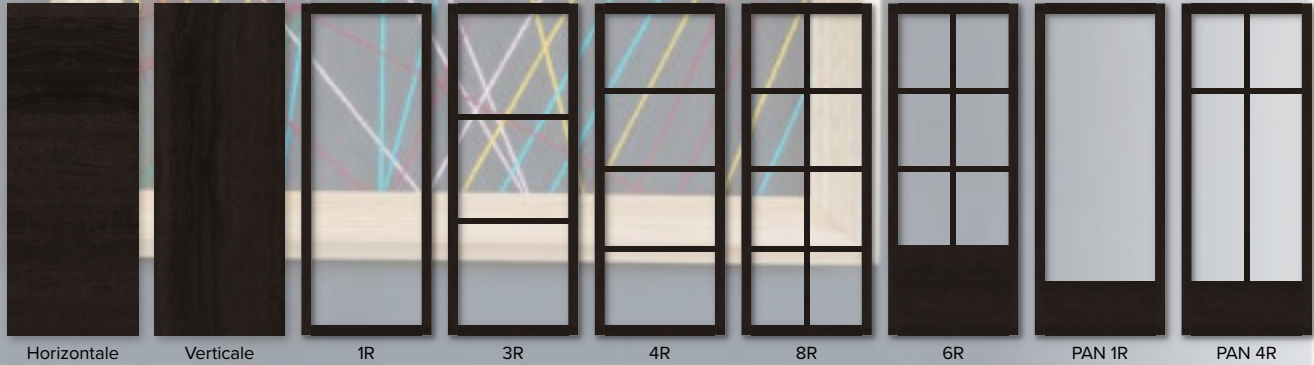

REALWOOD BLACK OAK

STEEL LOOK FEELING

schuifdeuren "SLIDING" portes coulissantes

Horizontale

Verticale

1R

3R

4R

8R

6R

PAN 1R

PAN 4R

Hoogte Hauteur	Model Modèle	63	73	78	83	93	Prijs/Prix excl. BTW/TVA	Prijs/Prix incl. BTW/TVA
201,5 cm	Horizontale tubespaan / âme tubulaire	915050	915074	915081	915098	915104	143,80	174,00
	Verticale tubespaan / âme tubulaire	915111	915135	915142	915159	915166	180,99	219,00
	1R	008582	008599	008605	008612	008629	267,77	324,00
	3R	008681	008698	008704	008711	008728	309,09	374,00
	4R	008735	008742	008759	008766	008773	325,62	394,00
	8R	008834	008841	008858	008865	008872	342,15	414,00
	6R	008889	008896	008902	008919	008926	350,41	424,00
	PAN 1R	008636	008643	008650	008667	008674	350,41	424,00
	PAN 4R	008780	008797	008803	008810	008827	350,41	424,00
211,5 cm	Verticale tubespaan / âme tubulaire	915005	915012	915029	915036	915043	189,26	229,00
	1R	009633	009640	009657	009664	009671	284,30	344,00
	3R	009732	009749	009756	009763	009770	325,62	394,00
	4R	009787	009794	009800	009817	009824	342,15	414,00
	8R	009886	009893	009909	009916	009923	358,68	434,00
	6R	009930	009947	009954	009961	009978	366,94	444,00
	PAN 1R	009688	009695	009701	009718	009725	366,94	444,00
	PAN 4R	009831	009848	009855	009862	009879	366,94	444,00

Hoogte Hauteur	Model Modèle	63	73	78	83	93	Prijs/Prix excl. BTW/TVA	Prijs/Prix incl. BTW/TVA
201,5 cm	1R	008933	008940	008957	008964	008971	284,30	344,00
	3R	009039	009046	009053	009060	009077	325,62	394,00
	4R	009084	009091	009107	009114	009121	342,15	414,00
	8R	009183	009190	009206	009213	009220	358,68	434,00
	6R	009237	009244	009251	009268	009275	366,94	444,00
	PAN 1R	008988	008995	009008	009015	009022	366,94	444,00
211,5 cm	PAN 4R	009138	009145	009152	009169	009176	366,94	444,00
	1R	009985	009992	010004	010011	010028	300,83	364,00
	3R	010080	010097	010103	010110	010127	342,15	414,00
	4R	010134	010141	010158	010165	010172	358,68	434,00
	8R	010233	010240	010257	010264	010271	375,21	454,00
	6R	010288	010295	010301	010318	010325	383,47	464,00
211,5 cm	PAN 1R	010035	010042	010059	010066	010073	383,47	464,00
	PAN 4R	010189	010196	010202	010219	010226	383,47	464,00

Hoogte Hauteur	Model Modèle	63	73	78	83	93	Prijs/Prix excl. BTW/TVA	Prijs/Prix incl. BTW/TVA
201,5 cm	1R	009282	009299	009305	009312	009329	317,36	384,00
	3R	009381	009398	009404	009411	009428	358,68	434,00
	4R	009435	009442	009459	009466	009473	375,21	454,00
	8R	009534	009541	009558	009565	009572	391,74	474,00
	6R	009589	009596	009602	009619	009626	400,00	484,00
	PAN 1R	009336	009343	009350	009367	009374	400,00	484,00
211,5 cm	PAN 4R	009480	009497	009503	009510	009527	400,00	484,00
	1R	010332	010349	010356	010363	010370	333,88	404,00
	3R	010431	010448	010455	010462	010479	375,21	454,00
	4R	010486	010493	010509	010516	010523	391,74	474,00
	8R	010585	010592	010608	010615	010622	408,26	494,00
	6R	010639	010646	010653	010660	010667	416,53	504,00
211,5 cm	PAN 1R	010387	010394	010400	010417	010424	416,53	504,00
	PAN 4R	010530	010547	010554	010561	010578	416,53	504,00