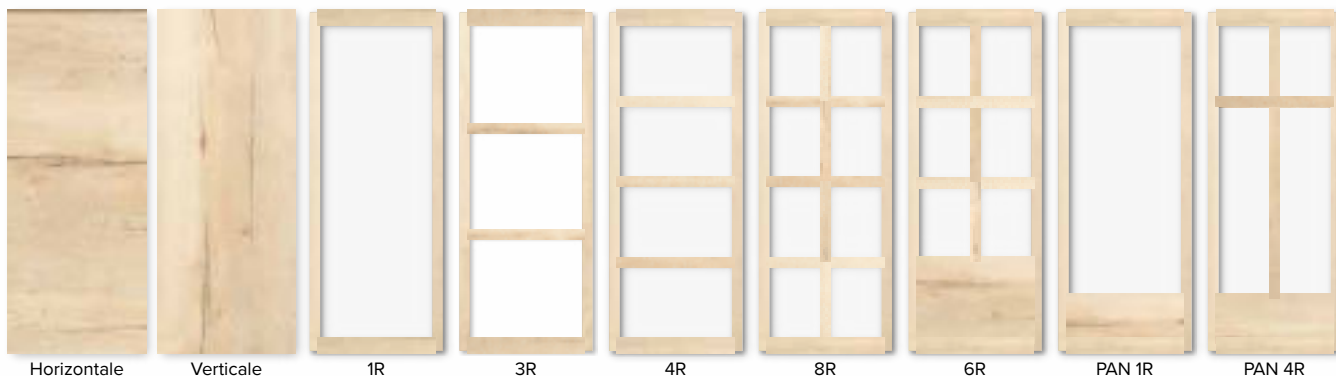

STEEL LOOK FEELING - PLATINA WIT/BLANC

Plaatsklaar
Deurblad

1

Feuille de porte
prête à poser

REALWOOD OAK NATURE

STEEL LOOK FEELING

deuren "CLASSIC" portes

Horizontale