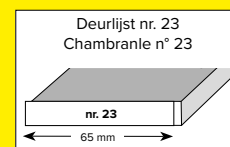

Muurbreedte groter als 20 cm en kleiner als 40 cm.

Bestel EXTRA, buiten het door u gekozen deurkastgeheel van 20 cm, onderstaande deurkast/doorgang van 40 cm.

	Muurbreedte Largeur de mur	ref. 63-93	€ excl. BTW/ TVA	€ incl. BTW/ TVA
Te verven / A peindre	400 mm	405063	65,29	79,00
Platina Wit/Blanc	400 mm	432182	81,82	99,00
Black Mat	400 mm	862590	90,08	109,00
Ardenne Oak	400 mm	693163	81,82	99,00
Champagne Oak	400 mm	749587	81,82	99,00
Realwood Oak	400 mm	731285	73,55	89,00
Realwood Oak Grey	400 mm	731261	73,55	89,00
Realwood Black Oak	400 mm	408088	73,55	89,00
Mont Ventoux	400 mm	408101	81,82	99,00
Mont Blanc	400 mm	408118	81,82	99,00

Largeur du mur supérieure à 20 cm et inférieure à 40 cm.

Commandez, EN PLUS de l'ébrasement que vous avez choisi de 20 cm, l'ébrasement/arcade ci-dessus de 40 cm.