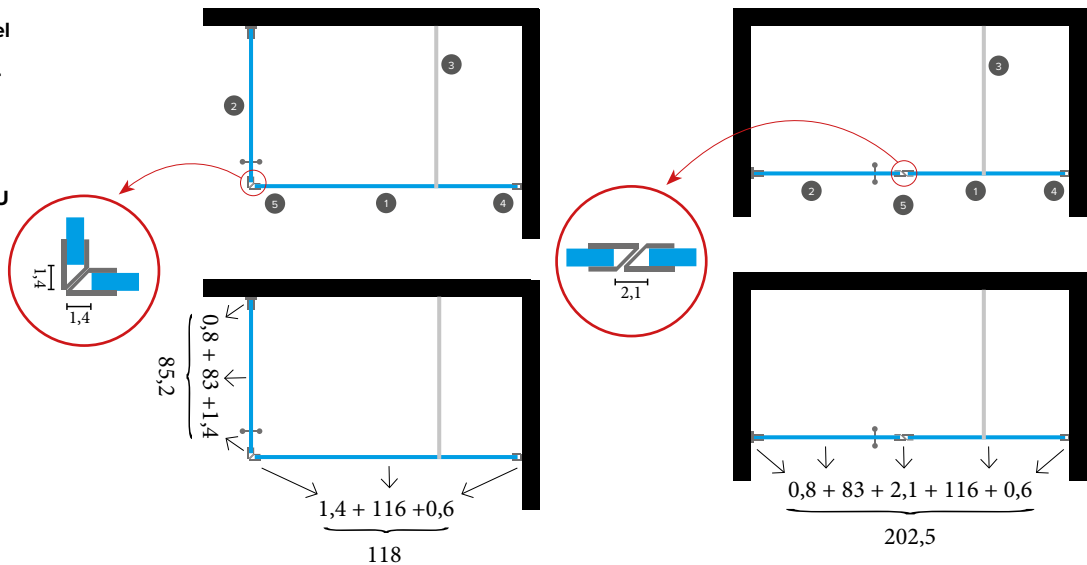

MONTAGE SLUIT PROFIEL

Thytan Shower door + Shower panel

INSTALLATION PROFIL DE FERMETURE

Thytan Shower door + Shower panel

OPSTELLING 1 & 2 / ALIGNEMENT 1 & 2

- 1 Thytan Shower panel
- 2 Thytan Shower door
- 3 Steunarm / Profil de soutien
- 4 U-profiel / Profil en U
- 5 Magnetisch sluitprofiel / Profil de fermeture magnétique