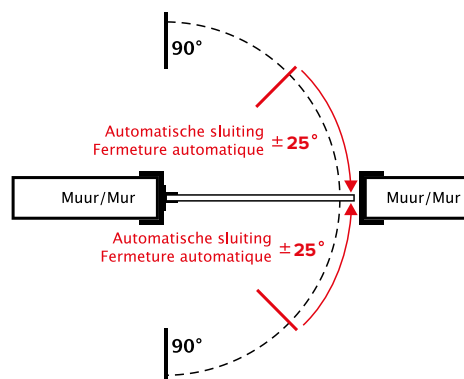

EVERYWAY: incl. INOX greep 400 mm en 2 INOX scharnieren
EVERYWAY: poignée INOX 400 mm et 2 charnières INOX incluses

Veiligheidsglasdeuren

De **THYTAN EVERYWAY** scharnieren draaien 2 x 90° en zijn zelfsluitend vanaf 2 x ±25°.

Portes verre sécurit

Les charnières **THYTAN EVERYWAY** tournent à 2 x 90° et se ferment automatiquement à partir de 2 x ±25°.

THYS THYTAN 'EVERYWAY'

Stockdeuren: leveringstermijn 12 werkdagen
Portes de stock: délai de livraison 12 jours ouvrables

Deurhoogte Hauteur de porte	Mod.	Ref. Beschikbare deurbreedtes / Mesures disponibles					€ excl. BTW/ TVA	€ incl. BTW/TVA
		73 cm	78 cm	83 cm	88 cm	93 cm		
201 cm	Helder / Clair	000459	000466	000398	000572	000480	176,86	214,00
	Mat	000831	000725	000442	000848	000855	193,39	234,00
	1510	000718	000732	000374	000749	000756	193,39	234,00
	Grijs gerookt / Gris fumé	169736	169941	169743	169958	169750	193,39	234,00
	1708	018973	018980	018966	019031	019048	193,39	234,00
	Relief Square	169712	178486		178493	169729	193,39	234,00
EVERYWAY 201 cm: incl. standaard inox greep en 2 inox scharnieren EVERYWAY 201 cm: inclus poignée inox standard et 2 charnières inox								
211 cm	Helder / Clair	499925		043418	499949	043432	176,86	214,00
	Mat			043487	500010	043524	193,39	234,00
	Grijs gerookt / Gris fumé	500133		500157	500164	500171	193,39	234,00
	1510	043142	043159	043173	043227	043234	193,39	234,00
	1708	043241		043265	043289	043296	193,39	234,00
EVERYWAY 211 cm: incl. standaard inox greep en 2 inox scharnieren EVERYWAY 211 cm: inclus poignée inox standard et 2 charnières inox								
230 cm	Mat				468792	468808	234,71	284,00
	Grijs gerookt / Gris fumé				498577	498584	234,71	284,00
	1510			498591	498607	498614	234,71	284,00
EVERYWAY 230 cm: incl. standaard inox greep en 4 inox scharnieren EVERYWAY 230 cm: inclus poignée inox standard et 4 charnières inox								

* Lange inox greep (1m80)
* Longue poignée inox (1m80)

Ref.	€ excl. BTW/TVA	€ incl. BTW/TVA
169125	128,92	155,99

tegen meerprijs - pg. 145 - avec supplément

Breedte deurbladen Largeur de la porte	Deuropening Ouverture de la baie
73 x 201	74,3 x ≥202,1
78 x 201	79,3 x ≥202,1
83 x 201	84,3 x ≥202,1
88 x 201	89,3 x ≥202,1
93 x 201	94,3 x ≥202,1

Breedte deurbladen Largeur de la porte	Deuropening Ouverture de la baie
73 x 211	74,3 x ≥212,1
78 x 211	79,3 x ≥212,1
83 x 211	84,3 x ≥212,1
88 x 211	89,3 x ≥212,1
93 x 211	94,3 x ≥212,1

Breedte deurbladen Largeur de la porte	Deuropening Ouverture de la baie
83 x 230	84,3 x ≥231,1
88 x 230	89,3 x ≥231,1
93 x 230	94,3 x ≥231,1