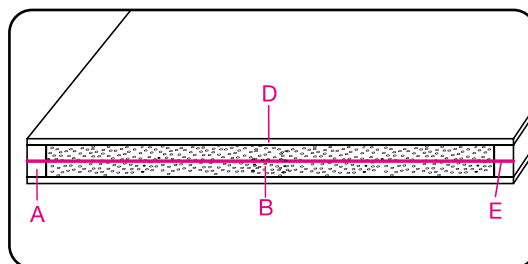

CF 30'

- A) Linteau massif ± 35 x 33 mm
- B) Panneau âme pleine min. 400kg/m³
- D) Panneau hardboard 3 mm
- E) « interdens » produit coupe-feu 30 minutes.

INTERDIT de raccourcir la porte
Selon les normes CF 30'.

Norme n° ATG 05/2211
ATG 06/2287