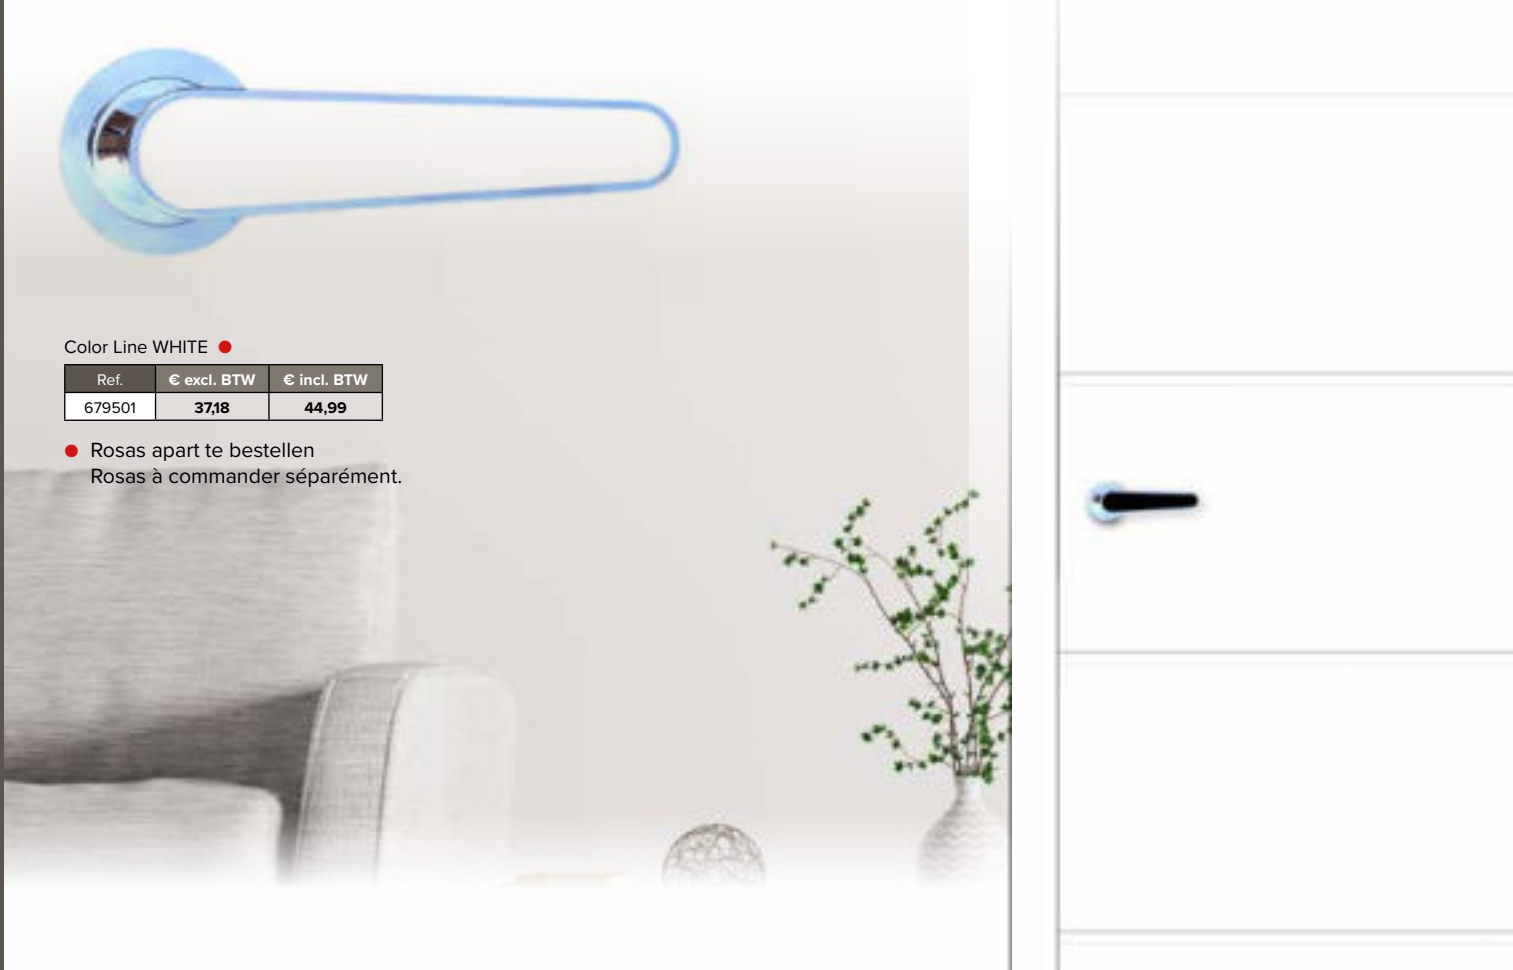

Color Line WHITE ●

Ref.	€ excl. BTW	€ incl. BTW
679501	37,18	44,99

- Rosas apart te bestellen
  Rosas à commander séparément.