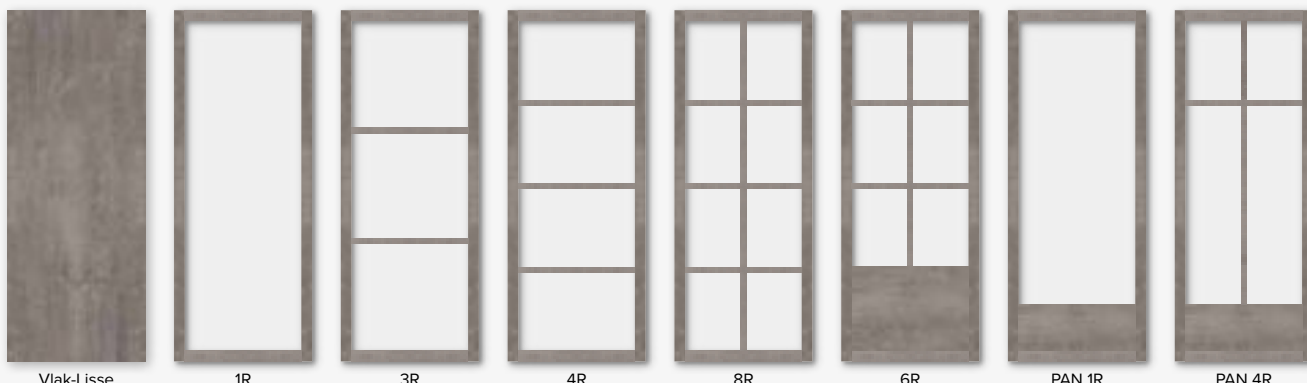

STEEL LOOK FEELING - MONT VENTOUX

Plaatsklaar
Deurblad

1

Feuille de porte
prête à poser

WOODFEELING VINTAGE MONT VENTOUX

STEEL LOOK FEELING

deuren "CLASSIC" portes

Vlak-Lisse