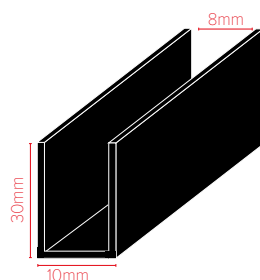

STEEL LOOK WINDOW

BLACK MAT - RAL 9011

Stap 3: Plaatsing PVC U-profielen (30mm x 10mm)

1. Plaatsing van de U-profielen onder en boven in de opening op maat van het raamgeheel. (in deze worden de glazen geplaatst, zie stap 4)

2. Zaag de zwarte pvc U-profielen op de lengte van de breedtemaat van het glasgeheel en schroef ze, met bijgevoegde vijzen en pluggen, vast in het raamkozijn. Zorg ervoor dat u de profielen perfect uitlijnt ten opzichte van elkaar.

Kit 1-2-3:

1 profiel aan de bovenzijde en 1 profiel aan de onderzijde van het raamkozijn te plaatsen.

Kit 4:

1 profiel aan de linkerkant en 1 profiel aan de rechterkant van het raamkozijn te plaatsen.