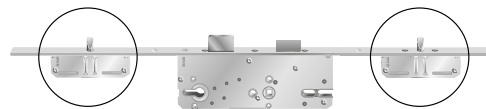

Slot 3-punt / Serrure 3-points