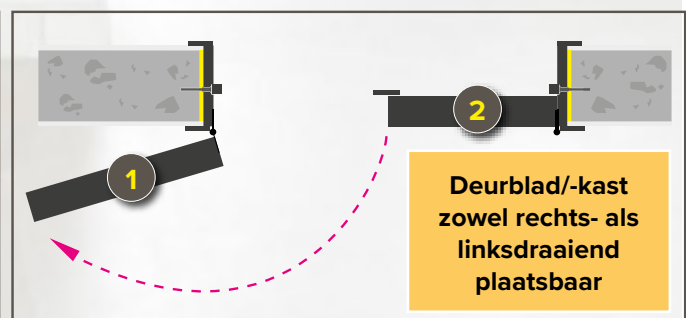

WELKE BREEDTE?

DEURGATBREEDTE - 6CM TOT -12CM = BREEDTE DUBBELE DEUR

QUEL LARGEUR?

LARGEUR BAIE DE PORTE - 6CM JUSQU'À - 12CM = LARGEUR PORTE DOUBLE

Deurgeheel met 6 zichtbare scharnieren, MET deurlijsten
Bloc-porte avec 6 charnières visibles, AVEC chambranles