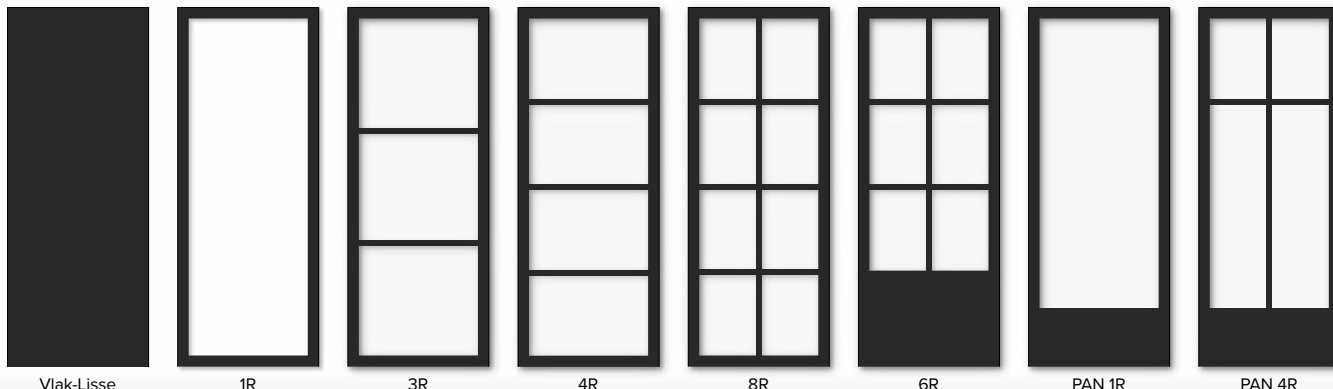

Plaatsklaar
Deurblad

1

Feuille de porte
prête à poser

BLACK MAT

STEEL LOOK FEELING

deuren "CLASSIC" portes

Vlak-Lisse

1R

3R

4R

8R

6R

PAN 1R

PAN 4R

*Helder glas
Verre clair.*

Hoogte Hauteur	Model Modèle	63	73	78	83	Prijs/Prix excl. BTW/TVA	Prijs/Prix incl. BTW/TVA
201,5 cm	Vlak/Lisse	579511	579528	579566	579573	180,99	219,00
	1R	579610	579627	579665	579672	267,77	324,00
	3R	579719	579726	579764	579801	309,09	374,00
	4R	579818	579825	579863	579870	325,62	394,00
	8R	579917	579924	579962	579979	342,15	414,00
	6R	580012	580029	580067	580074	350,41	424,00
	PAN 1R	734262	734286	734309	734323	350,41	424,00
PAN 4R	734279	734293	734316	734330	350,41	424,00	
211,5 cm	Vlak/Lisse	580111	580128	580166	580173	197,52	239,00
	1R	580210	580227	580265	580272	284,30	344,00
	3R	580319	580326	580364	580371	325,62	394,00
	4R	580418	580456	580463	580470	342,15	414,00
	8R	580517	580524	580562	580579	358,68	434,00
	6R	580616	580623	580661	580678	366,94	444,00
	PAN 1R	734347	734361	734385	734408	366,94	444,00
PAN 4R	734354	734378	734392	734415	366,94	444,00	

*Mat glas.
Verre mat.*

Hoogte Hauteur	Model Modèle	63	73	78	83	Prijs/Prix excl. BTW/TVA	Prijs/Prix incl. BTW/TVA
201,5 cm	1R	580715	580722	720258	580777	284,30	344,00
	3R	580814	580821	720265	580876	325,62	394,00
	4R	580913	580920	720272	580975	342,15	414,00
	8R	581019	581026	720425	581101	358,68	434,00
	6R	581118	581125	720432	581170	366,94	444,00
	PAN 1R	734187	734200	734224	734248	366,94	444,00
	PAN 4R	734194	734217	734231	734255	366,94	444,00
211,5 cm	1R	581217	581224	735580	581279	300,83	364,00
	3R	581316	581323	735597	581378	342,15	414,00
	4R	581415	581422	735603	581477	358,68	434,00
	8R	581514	581521	735627	581576	375,21	454,00
	6R	581613	581620	735610	581675	383,47	464,00
	PAN 1R	734026	734040	734064	734088	383,47	464,00
	PAN 4R	734033	734057	734071	734095	383,47	464,00

*Grijs gerookt glas.
Verre gris fumé.*

Hoogte Hauteur	Model Modèle	63	73	78	83	Prijs/Prix excl. BTW/TVA	Prijs/Prix incl. BTW/TVA
201,5 cm	1R	581712	581750	720449	581774	317,36	384,00
	3R	581811	581828	720456	581873	358,68	434,00
	4R	581910	581927	720463	581972	375,21	454,00
	8R	582016	582023	720470	582078	391,74	474,00
	6R	582115	582122	720487	582177	400,00	484,00
	PAN 1R	734422	734446	734460	734484	400,00	484,00
	PAN 4R	734439	734453	734477	734491	400,00	484,00
211,5 cm	1R	582214	582221	733432	582276	333,88	404,00
	3R	582313	582320	733449	582405	375,21	454,00
	4R	582412	582429	733456	582474	391,74	474,00
	8R	582511	582528	733470	582573	408,26	494,00
	6R	582610	582627	733463	582672	416,53	504,00
	PAN 1R	734507	734521	734545	734569	416,53	504,00
	PAN 4R	734514	734538	734552	734576	416,53	504,00

Deuren zijn niet inkortbaar! / Les portes ne peuvent pas être recoupées!