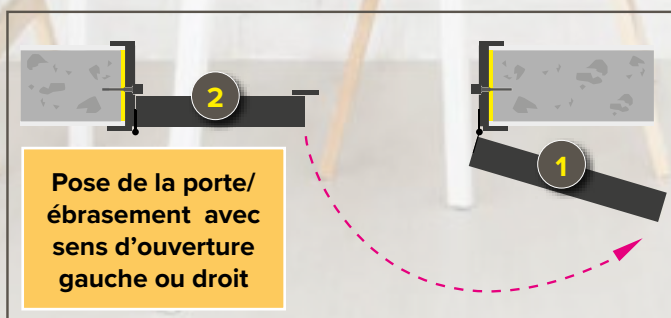

QUEL LARGEUR?

LARGEUR BAIE DE PORTE - 6CM JUSQU'À - 12CM = LARGEUR PORTE DOUBLE

Deurgeheel met 6 zichtbare scharnieren, MET deurlijsten
Bloc-porte avec 6 charnières visibles, AVEC chambranles