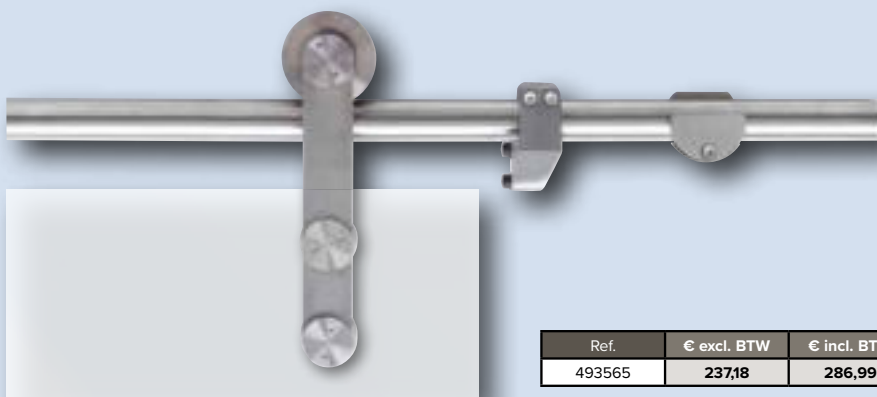

THYS THYTAN 'SLIDING MODERNO' INOX

HOE BESTELLEN? COMMENT COMMANDER?

Sliding Door
Moderno

1

Sliding Door
Moderno

Keuze deur / choix porte

Stockdeuren: leveringstermijn 12 werkdagen
Portes de stock: délai de livraison 12 jours ouvrables

	Deurhoogte - Hauteur de porte	Deurbreedte - Largeur de porte		
	215 cm	93 cm		
	215 x 93 cm		€ excl. BTW/TVA	€ incl. BTW/TVA
Mat	479224		160,33	194,00
1510	479217		168,60	204,00

Sliding
Moderno

2

Sliding
Moderno

Sliding systeem / Systeme sliding

Ref.	€ excl. BTW	€ incl. BTW
493565	237,18	286,99