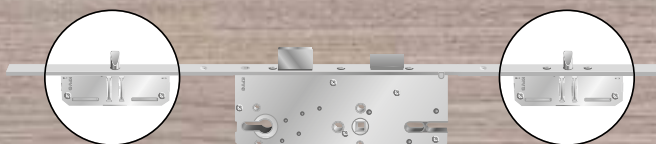

Brandwerend 30' met cilinder 3-punt sluiting Coupe feu 30' serrure cylindre 3-points

3-punt cilinderslot KFV

Safety related requirement of DIN 18251, table 4, class 4

Serrure cylindre 3-points KFV