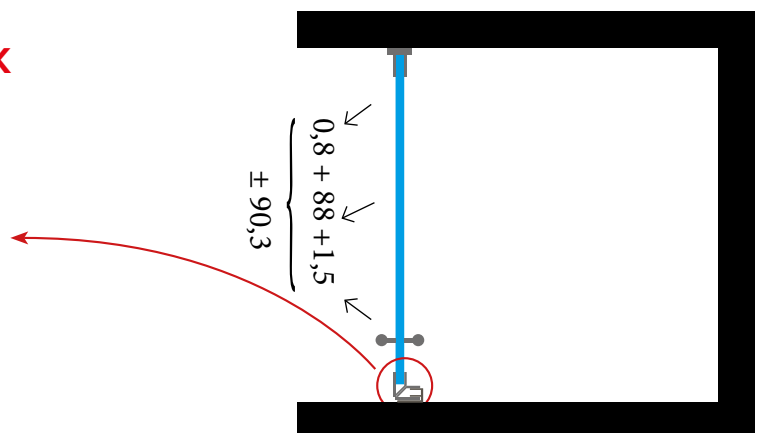

STOP PROFIEL INOX-LOOK
PROFIL D'ARRÊT INOX-LOOK
lengte: 2200 mm

Ref.	€ excl. BTW/TVA	€ incl. BTW/TVA
523316	37,18	44,99