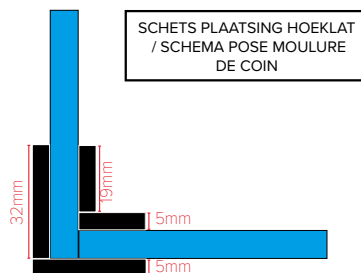

Buitenhoeklatten: 32mm x 5mm

2. Let goed op dat u de binnenhoeklatten haaks op mekaar kleeft op dezelfde manier als u de buitenhoeklatten kleeft. Zo komen de latjes langs beide zijden van het glas mooi uit.