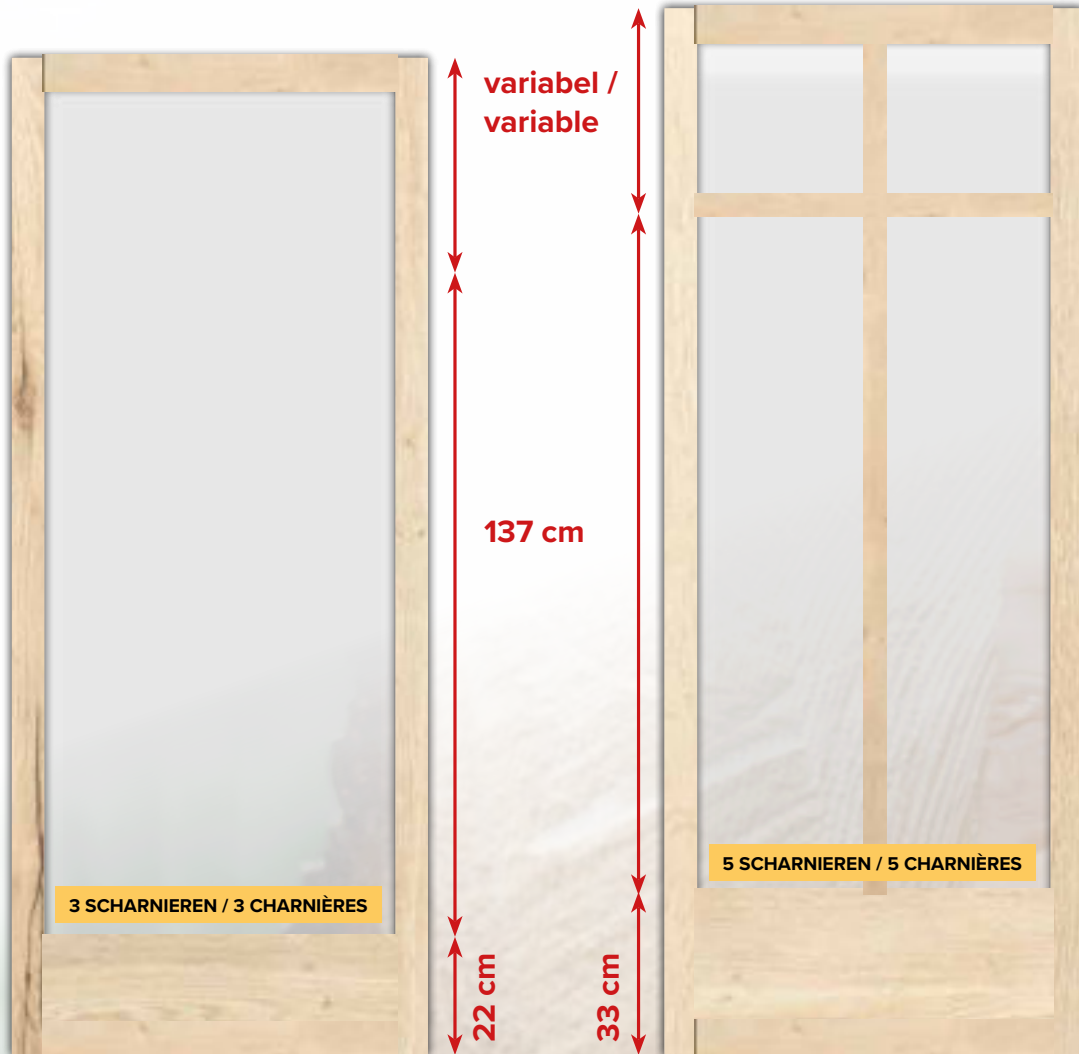

10 JAAR
ANS
GARANTIE
DEURGEHEEL / BLOCPORTE

Deurhoogte - Hauteur de porte

OP MAAT - SUR MESURE

REALWOOD OAK

STEEL LOOK FEELING

IN STAPPEN VAN 1 CM / EN ÉTAPPE DE 1 CM

Steel Feeling - PAN1R black
180 cm - 201 cm
op maat / sur mesure

Steel Feeling - PAN4R black
201,5 cm - 231,5 cm
op maat / sur mesure

HOE BESTELLEN?

DEURGATHOOGTE - 2,5CM TOT 6CM
= DEURBLAD

COMMENT COMMANDER?

HAUTEUR BAIE DE PORTE - 2,5CM JUSQU'À 6CM
= FEUILLE DE PORTE

min. hoogte/hauteur: ≥ 180 cm
max. hoogte/hauteur: $\leq 231,5$ cm

*Helder, mat en
grijs gerookt glas.
Verre clair, mat
et gris fumé*