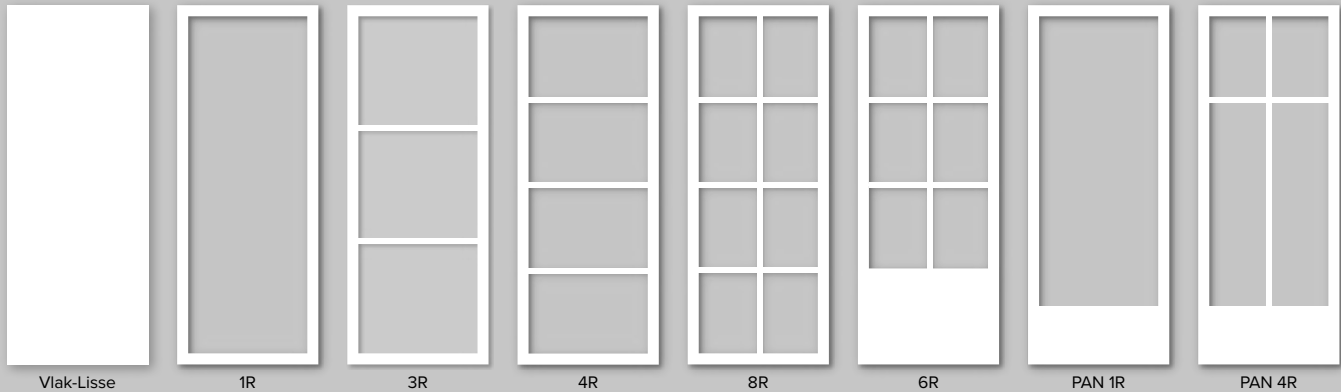

Deuren zijn niet inkortbaar! / Les portes ne peuvent pas être recoupées!

Plaatsklaar
Deurblad

1

Feuille de porte
prête à poser

LAMINADO PLATINA WIT/BLANC

STEEL LOOK FEELING

deuren "CLASSIC" portes

Helder glas
Verre clair.