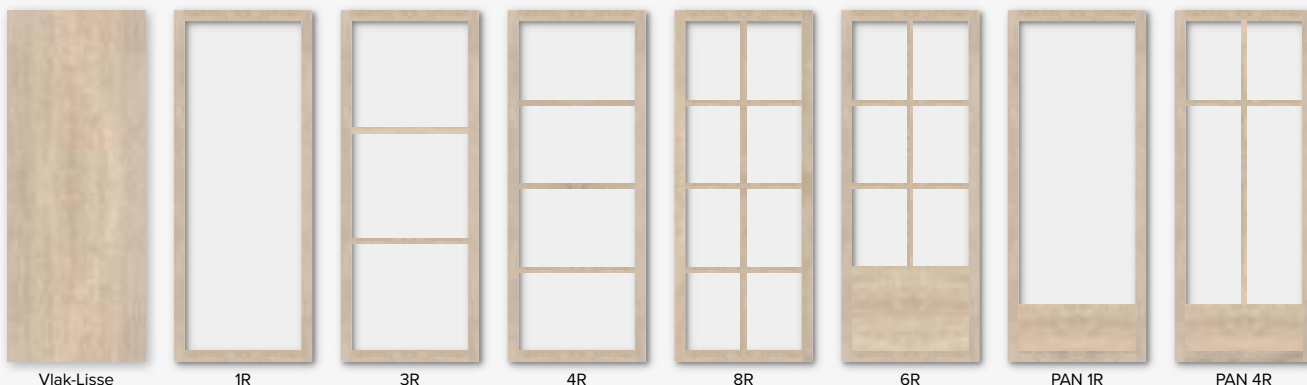

STEEL LOOK FEELING - REALWOOD BLACK OAK

Plaatsklaar
Deurblad

1

Feuille de porte
prête à poser

WOODFEELING VINTAGE MONT BLANC STEEL LOOK FEELING

deuren "CLASSIC" portes

Vlak-Lisse

1R