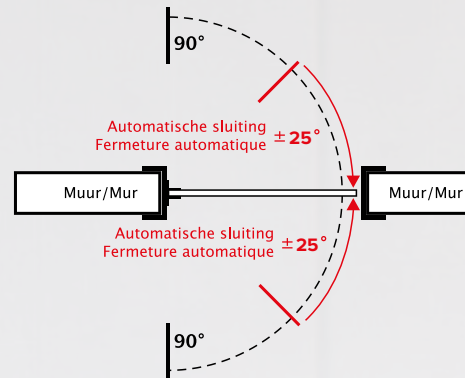

Veiligheidsglasdeuren

De **THYTAN EVERYWAY** scharnieren draaien 2 x 90°
en zijn zelfsluitend vanaf 2 x ±25°.

Portes verre sécurit

Les charnières **THYTAN EVERYWAY** tournent à 2 x 90°
et se ferment automatiquement à partir de 2 x ±25°.

Stockdeuren: leveringstermijn 12 werkdagen
Portes de stock: délai de livraison 12 jours ouvrables

Deurhoogte Hauteur de porte	Mod.	Ref. Beschikbare deurbreedtes / Mesures disponibles					€ excl. BTW/ TVA	€ incl. BTW/TVA
		73 cm	78 cm	83 cm	88 cm	93 cm		
201 cm	Helder / Clair	493169	493176	493183	493190	493206	209,92	254,00
	Mat	493213	493220	493237	493244	493251	234,71	284,00
	1510	492964	492971	492988	492995	493008	234,71	284,00
	Grijs gerookt / Gris fumé	493114	493121	493138	493145	493152	234,71	284,00
	1708	493015	493022	493039	493046	493053	234,71	284,00
	Relief Square	493060	493077		493091	493107	234,71	284,00
EVERYWAY 201 cm: incl. standaard BLACK greep en 2 inox scharnieren EVERYWAY 201 cm: inclus poignée BLACK standard et 2 charnières inox								
211 cm	Helder / Clair	493435		493459	493466	493473	209,92	254,00
	Mat	493480		493503	493510	493527	234,71	284,00
	Grijs gerookt / Gris fumé			493404	493411	493428	234,71	284,00
	1510	493282	493299	493305	493312	493329	234,71	284,00
	1708	493336		493350	493367	493374	234,71	284,00
EVERYWAY 211 cm: incl. standaard BLACK greep en 2 inox scharnieren EVERYWAY 211 cm: inclus poignée BLACK standard et 2 charnières inox								

Breedte deurbladen Largeur de la porte	Deuropening Ouverture de la baie
73 x 201	74,3 x ≥202,1
78 x 201	79,3 x ≥202,1
83 x 201	84,3 x ≥202,1
88 x 201	89,3 x ≥202,1
93 x 201	94,3 x ≥202,1

Breedte deurbladen Largeur de la porte	Deuropening Ouverture de la baie
73 x 211	74,3 x ≥212,1
78 x 211	79,3 x ≥212,1
83 x 211	84,3 x ≥212,1
88 x 211	89,3 x ≥212,1
93 x 211	94,3 x ≥212,1

Thytan veiligheidsglasdeuren geleverd zonder kassament en/of deurlijsten.
Deuren THYTAN kunnen geplaatst worden in doorgang (deurkast) met deurlijsten.
THYS portes verre sécurit livrées sans ébrasement et/ou chambranles.
Toutes les portes THYTAN peuvent être placées dans une arcade (ébrasement) avec chambranles.