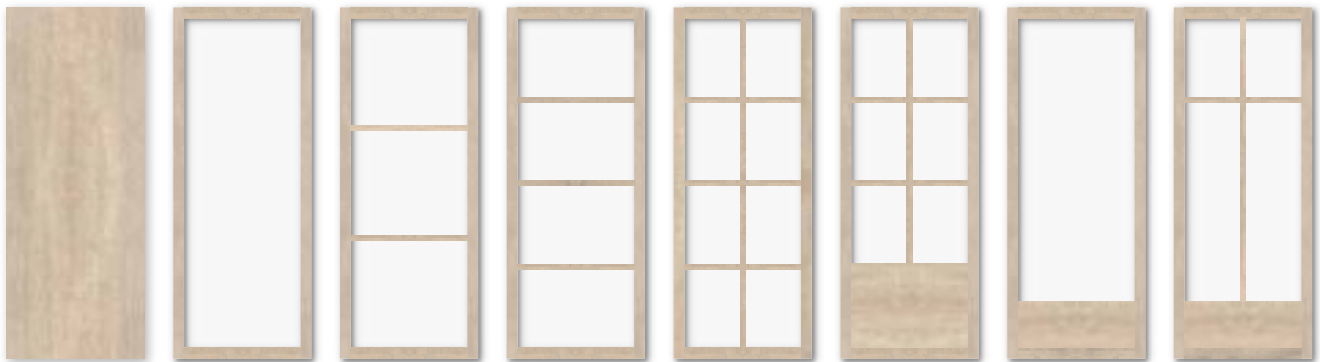

WOODFEELING MONT BLANC STEEL LOOK FEELING

schuifdeuren "SLIDING" portes coulissantes

Vlak-Lisse

1R

3R

4R

8R

6R

PAN 1R

PAN 4R

Helder glas
Verre clair.

Hoogte Hauteur	Model Modèle	63	73	78	83	93	Prijs/Prix excl. BTW/TVA	Prijs/Prix incl. BTW/TVA
201,5 cm	Vlak/Lisse tubespaan / âme tubulaire	953243	953267	953274	953281	953298	143,80	174,00
	1R	006489	006496	006502	006519	006526	267,77	324,00
	3R	006588	006595	006601	006618	006625	309,09	374,00
	4R	006632	006649	006656	006663	006670	325,62	394,00
	8R	006731	006748	006755	006762	006779	342,15	414,00
	6R	006786	006793	006809	006816	006823	350,41	424,00
	PAN 1R	006533	006540	006557	006564	006571	350,41	424,00
	PAN 4R	006687	006694	006700	006717	006724	350,41	424,00
211,5 cm	Vlak/Lisse tubespaan / âme tubulaire	002658	002665	002672	002689	002696	189,26	229,00
	1R	007530	007547	007554	007561	007578	284,30	344,00
	3R	007639	007646	007653	007660	007677	325,62	394,00
	4R	007684	007691	007707	007714	007721	342,15	414,00
	8R	007783	007790	007806	007813	007820	358,68	434,00
	6R	007837	007844	007851	007868	007875	366,94	444,00
	PAN 1R	007585	007592	007608	007615	007622	366,94	444,00
	PAN 4R	007738	007745	007752	007769	007776	366,94	444,00

Mat glas.
Verre mat.

Hoogte Hauteur	Model Modèle	63	73	78	83	93	Prijs/Prix excl. BTW/TVA	Prijs/Prix incl. BTW/TVA
201,5 cm	1R	006830	006847	006854	006861	006878	284,30	344,00
	3R	006939	006946	006953	006960	006977	325,62	394,00
	4R	006984	006991	007004	007011	007028	342,15	414,00
	8R	007080	007097	007103	007110	007127	358,68	434,00
	6R	007134	007141	007158	007165	007172	366,94	444,00
	PAN 1R	006885	006892	006908	006915	006922	366,94	444,00
	PAN 4R	007035	007042	007059	007066	007073	366,94	444,00
211,5 cm	1R	007882	007899	007905	007912	007929	300,83	364,00
	3R	007981	007998	008001	008018	008025	342,15	414,00
	4R	008032	008049	008056	008063	008070	358,68	434,00
	8R	008131	008148	008155	008162	008179	375,21	454,00
	6R	008186	008193	008209	008216	008223	383,47	464,00
	PAN 1R	007936	007943	007950	007967	007974	383,47	464,00
	PAN 4R	008087	008094	008100	008117	008124	383,47	464,00

Grijs gerookt glas.
Verre gris fumé.

Hoogte Hauteur	Model Modèle	63	73	78	83	93	Prijs/Prix excl. BTW/TVA	Prijs/Prix incl. BTW/TVA
201,5 cm	1R	007189	007196	007202	007219	007226	317,36	384,00
	3R	007288	007295	007301	007318	007325	358,68	434,00
	4R	007332	007349	007356	007363	007370	375,21	454,00
	8R	007431	007448	007455	007462	007479	391,74	474,00
	6R	007486	007493	007509	007516	007523	400,00	484,00
	PAN 1R	007233	007240	007257	007264	007271	400,00	484,00
	PAN 4R	007387	007394	007400	007417	007424	400,00	484,00
211,5 cm	1R	008230	008247	008254	008261	008278	333,88	404,00
	3R	008339	008346	008353	008360	008377	375,21	454,00
	4R	008384	008391	008407	008414	008421	391,74	474,00
	8R	008483	008490	008506	008513	008520	408,26	494,00
	6R	008537	008544	008551	008568	008575	416,53	504,00
	PAN 1R	008285	008292	008308	008315	008322	416,53	504,00
	PAN 4R	008438	008445	008452	008469	008476	416,53	504,00