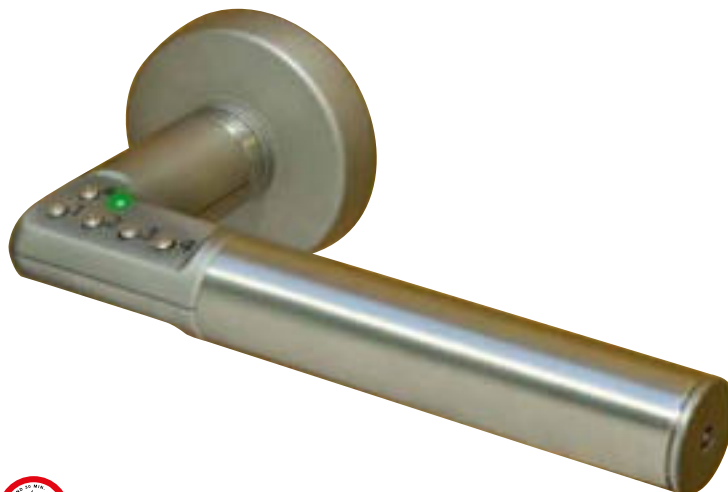

Code Handle

Voor een eenvoudige en handige vergrendeling/ontgrendeling van binnendeuren.

Une solution simple et intelligente pour verrouiller/déverrouiller une porte intérieure