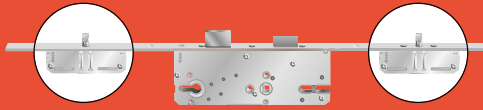

1

Brandwerend 30' met cilinder 3-punt sluiting Coupe feu 30' serrure cylindre 3-points

3-punctcilinderslot KFV
Safety related requirement of
DIN 18251, table 4, class 4
Serrure cylindre 3-points KFV

| Hoogte Hauteur | L/R G/D | 63 | 68 | 73 | 78 | 83 | Prijs/Prix excl. BTW/TVA | 88 | 93 | Prijs/Prix excl. BTW/TVA | 98 | 103 | Prijs/Prix excl. BTW/TVA | 108 | 113 | 118 | Prijs/Prix excl. BTW/TVA |
|-------------------|------------|--------|--------|--------|--------|--------|--------------------------------|--------|--------|--------------------------------|--------|--------|--------------------------------|--------|--------|--------|--------------------------------|
| 198 cm | L/G | | | 879758 | 879772 | 879796 | 206 | 879819 | 879833 | 231 | | | | | | | |
| | R/D | | | 879765 | 879789 | 879802 | | 879826 | 879840 | | | | | | | | |
| 201,5 cm | L/G | 821498 | 821504 | 821511 | 821528 | 821535 | 181 | 821542 | 821559 | 206 | 821566 | 821573 | 223 | 821580 | 821597 | 821603 | 251 |
| | R/D | 821610 | 821627 | 821634 | 821641 | 821658 | | 821665 | 821672 | | 821689 | 821696 | | 821702 | 821719 | 821726 | |
| 211,5 cm | L/G | 821733 | 821740 | 821757 | 821764 | 821771 | 190 | 821788 | 821795 | 215 | 821801 | 821818 | 234 | 821825 | 821832 | 821849 | 264 |
| | R/D | 821856 | 821863 | 821870 | 821887 | 821894 | | 821900 | 821917 | | 821924 | 821931 | | 821948 | 821955 | 821962 | |