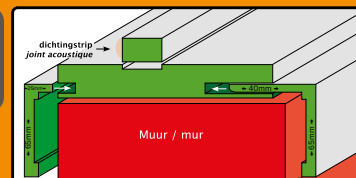

INCLUSIEF

- 1 x Inox look magnetisch slot
- 3 x scharnieren 80x80x2,5
- 3 x Scharnierverstevigingsblokjes

COMPREND

- 1 x Serrure magnétique Inox look
- 3 x Charnières 80x80x2,5
- 3 x Blocs de renforcement charnière

211,5 cm

LINKS / GAUCHE			
breedte schuifkasement épaisseur ébrusement	muur diepte Épaisseur du mur	ref.	Prijs/Prix excl. BTW/TVA
80 mm	80 - 105	733074	73
105 mm	105 - 130	733098	73
130 mm	130 - 155	733111	73
155 mm	155 - 180	733135	84
180 mm	180 - 205	733159	84
205 mm	205 - 230	733173	84
230 mm	230 - 255	733197	96
255 mm	255 - 280	733210	96

RECHTS / DROITE			
breedte schuifkasement épaisseur ébrusement	muur diepte Épaisseur du mur	ref.	Prijs/Prix excl. BTW/TVA
80 mm	80 - 105	733081	73
105 mm	105 - 130	733104	73
130 mm	130 - 155	733128	73
155 mm	155 - 180	733142	84
180 mm	180 - 205	733166	84
205 mm	205 - 230	733180	84
230 mm	230 - 255	733203	96
255 mm	255 - 280	733227	96

Deurlijst
Chambranles

3

Schuifdeurlijsten + listels
Chambranles réglables + listels

INCLUSIEF

- 4 x Opstaande schuifdeurlijsten
- 2 x liggende schuifdeurlijsten
- 3 x listel
- 1 x Dichtingstrip

COMPREND

- 4 x Chambranles réglables verticaux
- 2 x Chambranles réglables horizontaux
- 3 x Listels
- 1 x Joint acoustique

	Ref	Prijs/Prix excl. BTW/TVA
Realwood Oak	733272	74