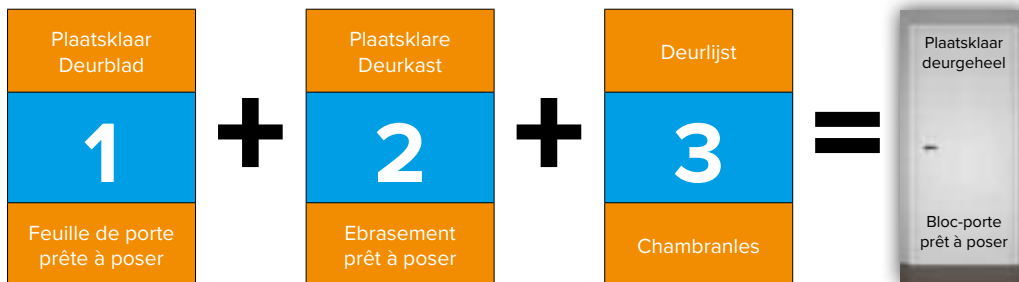

PRO PLUS DEURGEHEEL : HOE BESTELLEN? PRO PLUS BLOC-PORTE : COMMENT COMMANDEZ?

De plaatsklare deur met 3 “80x80x2,5” scharnieren en “magnetisch” slot!
Deurblad, deurkast met deurbeslag apart verpakt !

Porte prête à poser - 3 charnières “80x80x2,5” et serrure “magnétique”!
Feuille de porte, ébrasement avec quincaillerie emballés séparément !

Deurblad	
vlakke deuren geschuind	X
Stijldeuren niet geschuind	✓
Links of rechts	✓
Sleutelgat geboord	X

Deurkast	
Dikte: 18 mm	✓
EBP norm	✓
Links of Rechts	✓
Verstevigingsblokje inclusief	✓
3 x 80x80x2,5 scharnieren	✓
Magnetisch slot	✓

Deurlijsten	
Apart te bestellen	✓

“PRO PLUS” DEUREN - PORTES

Hoe kies je de juiste deurhoogte en breedte?
Comment choisir la bonne hauteur et largeur de porte?

deurgathoogte / hauteur passage de porte
Deurgeheel 201,5cm Bloc-porte min 2050mm - max 2085mm
Deurgeheel 211,5cm Bloc-porte min 2150mm - max 2185mm

Opening van muur tot muur Largeur de mur à mur	Deurbreedte Largeur de la porte
700 - 750 mm →	630 mm
750 - 800 mm →	680 mm
800 - 850 mm →	730 mm
850 - 900 mm →	780 mm
900 - 950 mm →	830 mm
950 - 1000 mm →	880 mm
1000 - 1050 mm →	930 mm

KLINKHOOGTE = CENTER DEURBLAD
HAUTEUR POIGNÉE = CENTRE PANNEAU DE PORTE

201,5 cm = 100,75 cm

211,5 cm = 105,75 cm