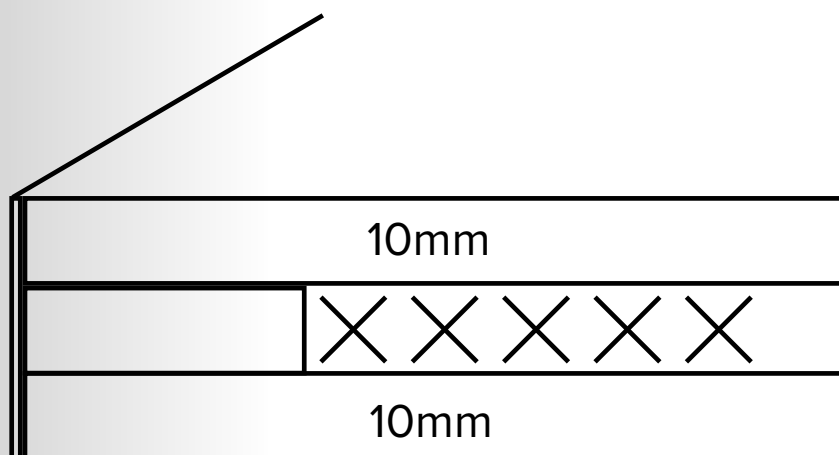

Te verven / A peindre

Serie 4/12 “PRIME LINE”

Glasverdeling MDF onbehandeld uit 1 stuk.
Perfect te plaatsen zonder nageling,
uitbrokkeling van latten en voor
perfecte lakafwerking.

*Encadrement pour le vitrage en
une seule pièce en MDF non traité
pour une pose sans clous, sans petites
lattes et une finition irréprochable.*