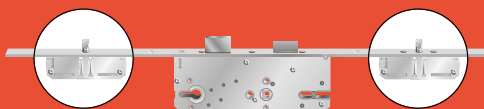

Brandwerend 30' met cilinder 3-punt sluiting Coupe feu 30' serrure cylindre 3-points

3-puncrcilinderslot KfV
Safety related requirement of
DIN 18251, table 4, class 4
Serrure cylindre 3-points KfV