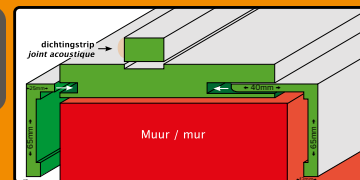

INCLUSIEF

- 1 x Inox look magnetisch slot
- 3 x scharnieren 80x80x2,5
- 3 x Scharnierverstergingsblokjes

COMPREND

- 1 x Serrure magnétique Inox look
- 3 x Charnières 80x80x2,5
- 3 x Blocs de renforcement charnière

201,5 cm

LINKS / GAUCHE

breedte schuifkasement épaisseur ébrusement	muur diepte Épaisseur du mur	ref.	Prijs/Prix excl. BTW/TVA
80 mm	80 - 105	742984	73
105 mm	105 - 130	739885	73
130 mm	130 - 155	739892	73
155 mm	155 - 180	739908	84
180 mm	180 - 205	739915	84
205 mm	205 - 230	739922	84
230 mm	230 - 255	739939	96
255 mm	255 - 280	739946	96

RECHTS / DROITE

breedte schuifkasement épaisseur ébrusement	muur diepte Épaisseur du mur	ref.	Prijs/Prix excl. BTW/TVA
80 mm	80 - 105	740430	73
105 mm	105 - 130	740447	73
130 mm	130 - 155	740454	73
155 mm	155 - 180	740461	84
180 mm	180 - 205	740478	84
205 mm	205 - 230	740485	84
230 mm	230 - 255	740492	96
255 mm	255 - 280	740508	96

Deurlijst
Chambranles

3

Schuifdeurlijsten + listels
Chambranles réglables + listels

INCLUSIEF

- 4 x Opstaande schuifdeurlijsten
- 2 x liggende schuifdeurlijsten
- 3 x listel
- 1 x Dichtingstrip

COMPREND

- 4 x Chambranles réglables verticaux
- 2 x Chambranles réglables horizontaux
- 3 x Listels
- 1 x Joint acoustique

	Ref	Prijs/Prix excl. BTW/TVA
Ardenne oak	744834	74