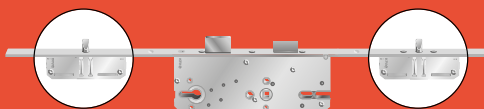

Brandwerend 30' met cilinder 3-punt sluiting Coupe feu 30' serrure cylindre 3-points

3-punc cilinderslot KFV
Safety related requirement of
DIN 18251, table 4, class 4
Serrure cylindre 3-points KfV