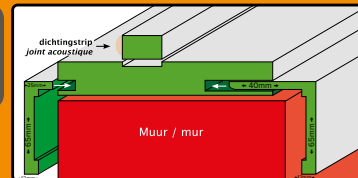

INCLUSIEF

- 1 x Inox look magnetisch slot
- 3 x scharnieren 80x80x2,5
- 3 x Scharnierverstevingsblokje

COMPREND

- 1 x Serrure magnétique Inox look
- 3 x Charnières 80x80x2,5
- 3 x Blocs de renforcement charnière

201,5 cm

LINKS / GAUCHE			
breedte schuifkasement épaisseur ébrusement	muur diepte Épaisseur du mur	ref.	Prijs/Prix excl. BTW/TVA
80 mm	80 - 105	739809	73
105 mm	105 - 130	739816	73
130 mm	130 - 155	739823	73
155 mm	155 - 180	739830	84
180 mm	180 - 205	739847	84
205 mm	205 - 230	739854	84
230 mm	230 - 255	739861	96
255 mm	255 - 280	739878	96

RECHTS / DROITE			
breedte schuifkasement épaisseur ébrusement	muur diepte Épaisseur du mur	ref.	Prijs/Prix excl. BTW/TVA
80 mm	80 - 105	740355	73
105 mm	105 - 130	740362	73
130 mm	130 - 155	740379	73
155 mm	155 - 180	740386	84
180 mm	180 - 205	740393	84
205 mm	205 - 230	740409	84
230 mm	230 - 255	740416	96
255 mm	255 - 280	740423	96

Deurlijst
Chambranles

3

Schuifdeurlijsten + listels
Chambranles réglables + listels

INCLUSIEF

- 4 x Opstaande schuifdeurlijsten
- 2 x liggende schuifdeurlijsten
- 3 x listel
- 1 x Dichtingstrip

COMPREND

- 4 x Chambranles réglables verticaux
- 2 x Chambranles réglables horizontaux
- 3 x Listels
- 1 x Joint acoustique

	Ref	Prijs/Prix excl. BTW/TVA
Champagne Oak	744841	74,00