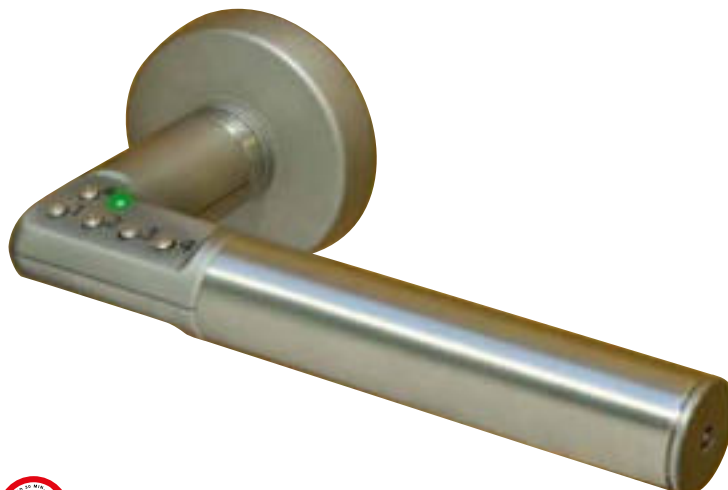

Code Handle

Voor een eenvoudige en handige vergrendeling/ontgrendeling van binnendeuren.

Une solution simple et intelligente pour verrouiller/déverrouiller une porte intérieure