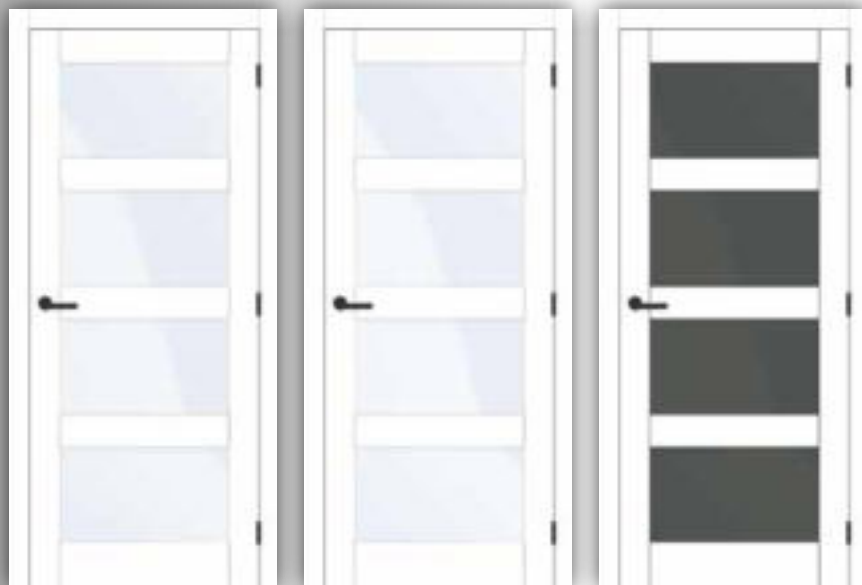

SERIE "4 PANEL"

Helder / Clair

Mat

Grijs gerookt
Gris fumé

TE VERVEN / A PEINDRE - DUBBELE DEUREN / DOUBLES PORTES

1

OPENDRAAIEND DEURBLAD/FEUILLE DE PORTE OUVRANTE

| Hoogte Hauteur | | L/R G/D | 63 | 73 | 78 | 83 | 93 | Prijs/Prix excl. BTW/TVA |
|-------------------|-----------------------------|------------|--------|--------|--------|--------|--------|--------------------------------|
| 201,5 cm | 4 paneel/panneau | L/R - G/D | 013081 | 013098 | 013104 | 013111 | 013128 | 224 |
| | Helder/Clair | L/R - G/D | 012985 | 012992 | 013005 | 013012 | 013029 | 277 |
| | Mat | L/R - G/D | 013036 | 013043 | 013050 | 013067 | 013074 | 297 |
| | Grijs gerookt/ Gris fumé | L/R - G/D | 012930 | 012947 | 012954 | 012961 | 012978 | 305 |