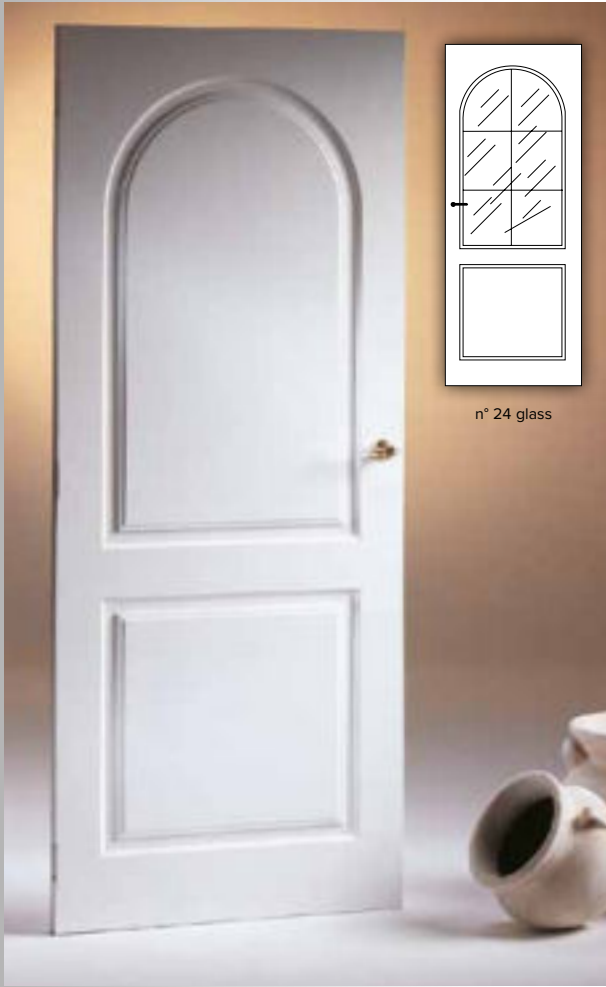

te verven / à peindre

SERIE 4 PRIME LINE "CLASSIC"

n° 24