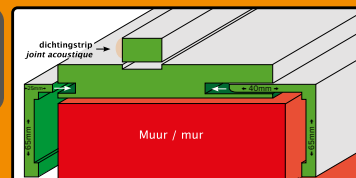

INCLUSIEF

- 1 x Inox look magnetisch slot
- 3 x scharnieren 80x80x2,5
- 3 x Scharnierverstevigingsblokjes

COMPREND

- 1 x Serrure magnétique Inox look
- 3 x Charnières 80x80x2,5
- 3 x Blocs de renforcement charnière

211,5 cm

LINKS / GAUCHE			
breedte schuifkasement épaisseur ébrusement	muur diepte Épaisseur du mur	ref.	Prijs/Prix excl. BTW/TVA
80 mm	80 - 105	922980	73
105 mm	105 - 130	923000	73
130 mm	130 - 155	923024	73
155 mm	155 - 180	923048	84
180 mm	180 - 205	923062	84
205 mm	205 - 230	923086	84
230 mm	230 - 255	923109	96
255 mm	255 - 280	923123	96

RECHTS / DROITE			
breedte schuifkasement épaisseur ébrusement	muur diepte Épaisseur du mur	ref.	Prijs/Prix excl. BTW/TVA
80 mm	80 - 105	922997	73
105 mm	105 - 130	923017	73
130 mm	130 - 155	923031	73
155 mm	155 - 180	923055	84
180 mm	180 - 205	923079	84
205 mm	205 - 230	923093	84
230 mm	230 - 255	923116	96
255 mm	255 - 280	923130	96

Deurlijst
Chambranles

3

Schuifdeurlijsten + listels
Chambranles réglables + listels

INCLUSIEF

- 4 x Opstaande schuifdeurlijsten
- 2 x liggende schuifdeurlijsten
- 3 x listel
- 1 x Dichtingstrip

COMPREND

- 4 x Chambranles réglables verticaux
- 2 x Chambranles réglables horizontaux
- 3 x Listels
- 1 x Joint acoustique

	Ref	Prijs/Prix excl. BTW/TVA
Mont Ventoux	921891	74