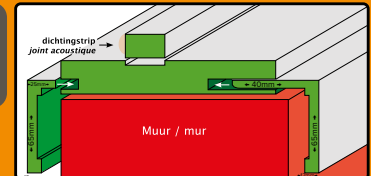

Deurkast
Ebrusement

2

Afgewerkte schuifkasementen apart te bestellen
Ebrusement à réglable finis à commander séparément

INCLUSIEF

- 1 x Inox look magnetisch slot
- 3 x scharnieren 80x80x2,5
- 3 x Scharnierverstevigingsblokjes

COMPREND

- 1 x Serrure magnétique Inox look
- 3 x Charnières 80x80x2,5
- 3 x Blocs de renforcement charnière

201,5 cm

LINKS / GAUCHE			
breedte schuifkasement épaisseur ébrusement	muur diepte Épaisseur du mur	ref.	Prijs/Prix excl. BTW/TVA
80 mm	80 - 105	923338	73
105 mm	105 - 130	923352	73
130 mm	130 - 155	923376	73
155 mm	155 - 180	923390	84
180 mm	180 - 205	923413	84
205 mm	205 - 230	923437	84
230 mm	230 - 255	923451	96
255 mm	255 - 280	923475	96

RECHTS / DROITE			
breedte schuifkasement épaisseur ébrusement	muur diepte Épaisseur du mur	ref.	Prijs/Prix excl. BTW/TVA
80 mm	80 - 105	923345	73
105 mm	105 - 130	923369	73
130 mm	130 - 155	923383	73
155 mm	155 - 180	923406	84
180 mm	180 - 205	923420	84
205 mm	205 - 230	923444	84
230 mm	230 - 255	923468	96
255 mm	255 - 280	923482	96

Deurlijst
Chambranles

3

Schuifdeurlijsten + listels
Chambranles réglables + listels

INCLUSIEF

- 4 x Opstaande schuifdeurlijsten
- 2 x liggende schuifdeurlijsten
- 3 x listel
- 1 x Dichtingstrip

COMPREND

- 4 x Chambranles réglables verticaux
- 2 x Chambranles réglables horizontaux
- 3 x Listels
- 1 x Joint acoustique

	Ref	Prijs/Prix excl. BTW/TVA
Mont Blanc	921907	74