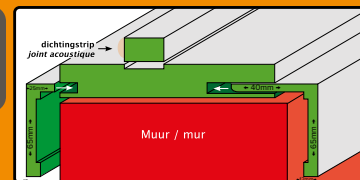

INCLUSIEF

- 1 x Inox look magnetisch slot
- 3 x scharnieren 80x80x2,5
- 3 x Scharnierverstergingsblokjes

COMPREND

- 1 x Serrure magnétique Inox look
- 3 x Charnières 80x80x2,5
- 3 x Blocs de renforcement charnière

201,5 cm

LINKS / GAUCHE			
breedte schuifkasement épaisseur ébrusement	muur diepte Épaisseur du mur	ref.	Prijs/Prix excl. BTW/TVA
80 mm	80 - 105	923567	73
105 mm	105 - 130	923581	73
130 mm	130 - 155	923604	73
155 mm	155 - 180	923628	84
180 mm	180 - 205	923642	84
205 mm	205 - 230	923666	84
230 mm	230 - 255	923680	96
255 mm	255 - 280	923703	96

RECHTS / DROITE			
breedte schuifkasement épaisseur ébrusement	muur diepte Épaisseur du mur	ref.	Prijs/Prix excl. BTW/TVA
80 mm	80 - 105	923574	73
105 mm	105 - 130	923598	73
130 mm	130 - 155	923611	73
155 mm	155 - 180	923635	84
180 mm	180 - 205	923659	84
205 mm	205 - 230	923673	84
230 mm	230 - 255	923697	96
255 mm	255 - 280	923710	96

Deurlijst
Chambranles

3

Schuifdeurlijsten + listels
Chambranles réglables + listels

INCLUSIEF

- 4 x Opstaande schuifdeurlijsten
- 2 x liggende schuifdeurlijsten
- 3 x listel
- 1 x Dichtingstrip

COMPREND

- 4 x Chambranles réglables verticaux
- 2 x Chambranles réglables horizontaux
- 3 x Listels
- 1 x Joint acoustique

	Ref	Prijs/Prix excl. BTW/TVA
Mont Ventoux	921914	74