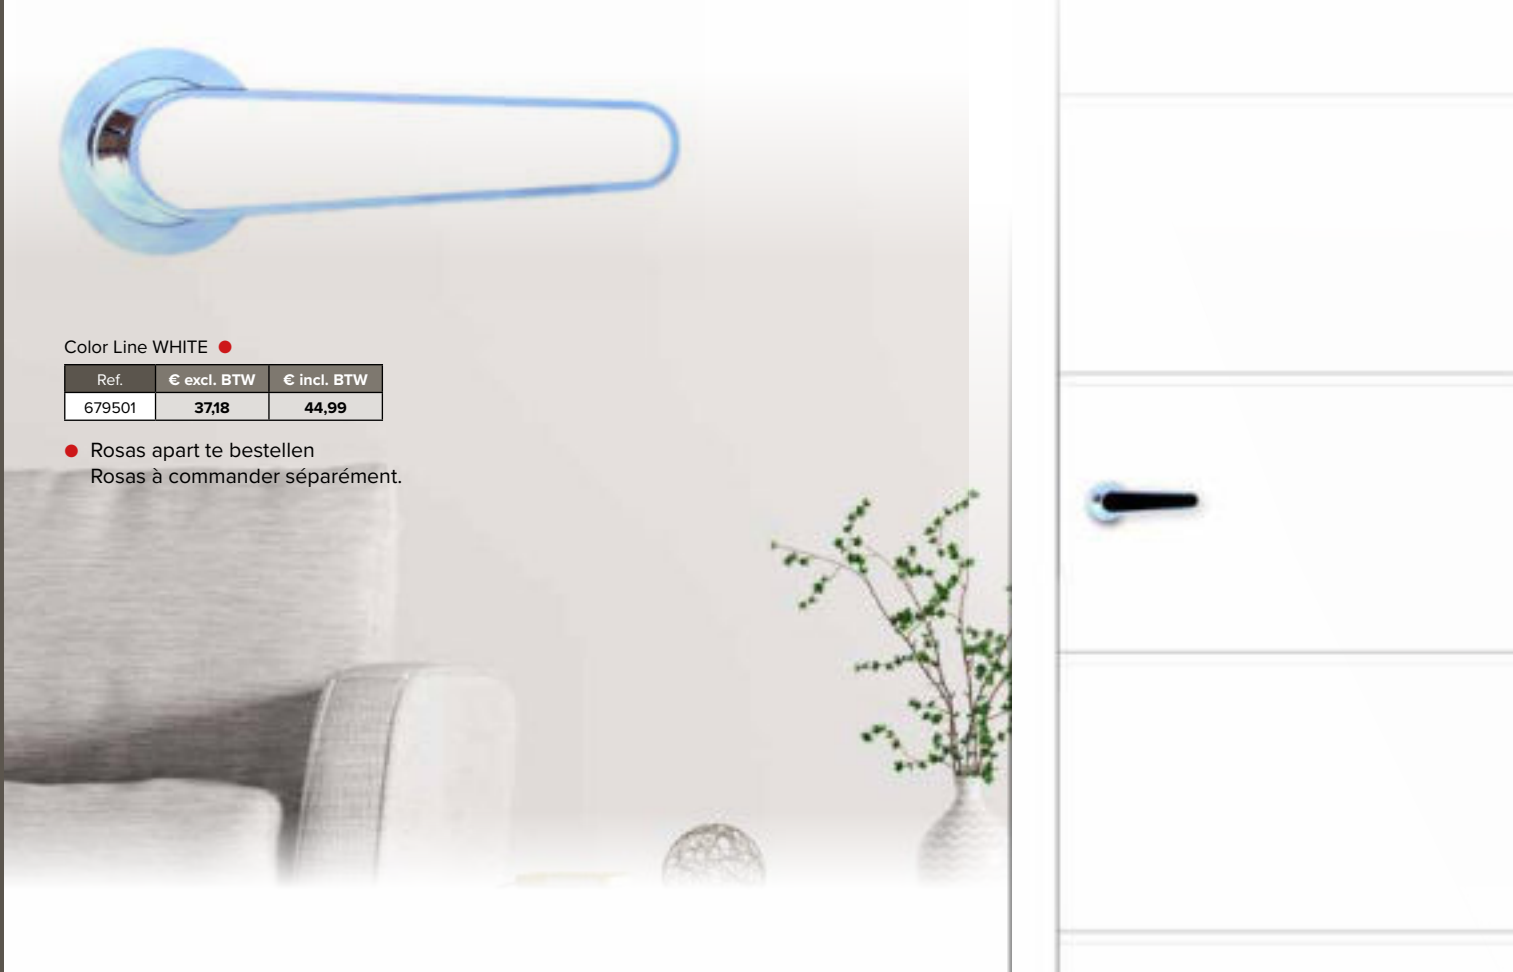

Color Line WHITE ●

Ref.	€ excl. BTW	€ incl. BTW
679501	37,18	44,99

- Rosas apart te bestellen
  Rosas à commander séparément.