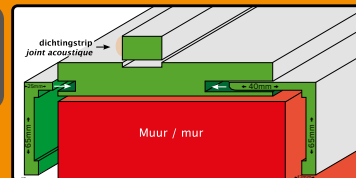

INCLUSIEF

- 1 x Inox look magnetisch slot
- 3 x scharnieren 80x80x2,5
- 3 x Scharnierverstevingsblokje

COMPREND

- 1 x Serrure magnétique Inox look
- 3 x Charnières 80x80x2,5
- 3 x Blocs de renforcement charnière

211,5 cm

LINKS / GAUCHE			
breedte schuifkasement épaisseur ébrusement	muur diepte Épaisseur du mur	ref.	Prijs/Prix excl. BTW/TVA
80 mm	80 - 105	922775	73
105 mm	105 - 130	922799	73
130 mm	130 - 155	922812	73
155 mm	155 - 180	922836	84
180 mm	180 - 205	922850	84
205 mm	205 - 230	922874	84
230 mm	230 - 255	922898	96
255 mm	255 - 280	922911	96

RECHTS / DROITE			
breedte schuifkasement épaisseur ébrusement	muur diepte Épaisseur du mur	ref.	Prijs/Prix excl. BTW/TVA
80 mm	80 - 105	922782	73
105 mm	105 - 130	922805	73
130 mm	130 - 155	922829	73
155 mm	155 - 180	922843	84
180 mm	180 - 205	922867	84
205 mm	205 - 230	922881	84
230 mm	230 - 255	922904	96
255 mm	255 - 280	922928	96

Deurlijst
Chambranles

3

Schuifdeurlijsten + listels
Chambranles réglables + listels

INCLUSIEF

- 4 x Opstaande schuifdeurlijsten
- 2 x liggende schuifdeurlijsten
- 3 x listel
- 1 x Dichtingstrip

COMPREND

- 4 x Chambranles réglables verticaux
- 2 x Chambranles réglables horizontaux
- 3 x Listels
- 1 x Joint acoustique

	Ref	Prijs/Prix excl. BTW/TVA
Mont Blanc	921884	74