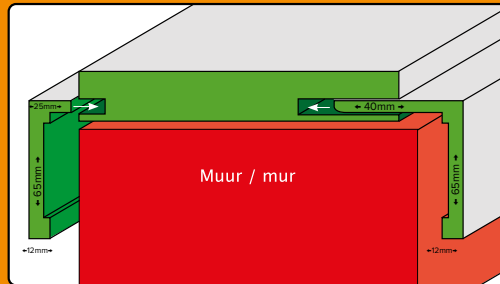

“SCHUIFDOORGANG” “ARCADE À RÉGLABLE” PRO

Afgewerkte schuifdoorgang apart te bestellen
Arcade à réglable finis à commander séparément

Platina WIT/BLANC - 212,7cm

| breedte schuifkasement épaisseur ébrasement | muur diepte Épaisseur du mur | ref. | Prijs/Prix excl. BTW/TVA |
|--|---------------------------------|--------|--------------------------------|
| 80 mm | 80 - 105 | 832746 | 68 |
| 105 mm | 105 - 130 | 832753 | 68 |
| 130 mm | 130 - 155 | 832760 | 68 |
| 155 mm | 155 - 180 | 832777 | 79 |
| 180 mm | 180 - 205 | 832784 | 79 |
| 205 mm | 205 - 230 | 832791 | 79 |
| 230 mm | 230 - 255 | 832807 | 91 |
| 255 mm | 255 - 280 | 832814 | 91 |