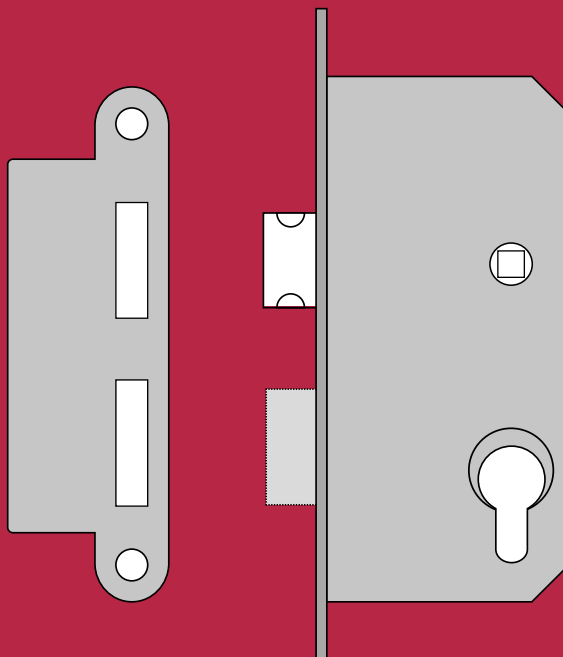

DUBBELE DEUREN - DOUBLES PORTES

BRANDWEREND 30' / COUPE-FEU 30'

Geluidsdempend - 37dB - *Insonores*

Thermische weerstand - 2.5W/m²K - *Résistance thermique*

**OPENDRAAIEND DEURBLAD + VAST DEURBLAD
+ DEURKAST DUBBELE DEUREN BR30' MET DEURBESLAG APART VERPAKT
FEUILLE DE PORTE OUVRANTE + FEUILLE DE PORTE FIXE
+ EBRASEMENT DOUBLES PORTES CF30' AVEC QUINCAILLERIE EMBALLÉS SÉPARÉMENT**

"Te verven/A peindre"

1 OPENDRAAIEND DEURBLAD/FEUILLE DE PORTE OUVRANTE										2 VAST DEURBLAD/FEUILLE DE PORTE FIXE										
Hoogte Hauteur	L/R G/D	63	68	73	78	83	Prijs/Prix excl. BTW/TVA	88	93	Prijs/Prix excl. BTW/TVA	63	68	73	78	83	Prijs/Prix excl. BTW/TVA	88	93	Prijs/Prix excl. BTW/TVA	
201,5 cm	Vlak/ Lisse	Links / Gauche	840956	840970	840994	841014	841038	177	841052	841076	194	825014	825021	825038	825045	825052	177	825069	825076	194
		Rechts / Droite	840963	840987	841007	841021	841045		841069	841083		825083	825090	825106	825113	825120		825137	825144	
211,5 cm	Vlak/ Lisse	Links / Gauche	841090	841113	841137	841151	841175	194	841199	841212	219	825151	825168	825175	825182	825199	194	825205	825212	219
		Rechts / Droite	841106	841120	841144	841168	841182		841205	841229		825229	825236	825243	825250	825267		825274	825281	

3 DEURKAST MDF VOCHTWEREND / EBRASEMENT MDF HYDROFUGE			
Hoogte Hauteur	L/R G/D	Deurkast - 40 cm - EbraseMENT	Prijs/Prix excl. BTW/TVA
201,5 cm	Links / Gauche	825298	223
	Rechts / Droite	825304	
211,5 cm	Links / Gauche	825311	248
	Rechts / Droite	825328