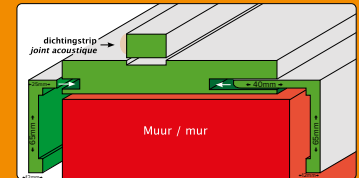

Deurkast Ebracement
2

Afgewerkte schuifkasementen apart te bestellen
Ebracement à réglable finis à commander séparément