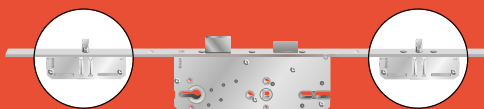

Brandwerend 30' met cilinder 3-punt sluiting Coupe feu 30' serrure cylindre 3-points

3-puntcilinderslot KfV
Safety related requirement of
DIN 18251, table 4, class 4
Serrure cylindre 3-points KfV