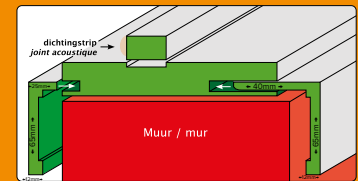

Deurkast
Ebrusement

2

Afgewerkte schuifkasementen apart te bestellen
Ebrusement à réglable finis à commander séparément

INCLUSIEF

- 1 x Inox look magnetisch slot
- 3 x scharnieren 80x80x2,5
- 3 x Scharnierverstergingsblokjes

COMPREND

- 1 x Serrure magnétique Inox look
- 3 x Charnières 80x80x2,5
- 3 x Blocs de renforcement charnière

201,5 cm

LINKS / GAUCHE			
breedte schuifkasement épaisseur ébrusement	muur diepte Épaisseur du mur	ref.	Prijs/Prix excl. BTW/TVA
80 mm	80 - 105	740270	73
105 mm	105 - 130	740287	73
130 mm	130 - 155	740294	73
155 mm	155 - 180	740300	84
180 mm	180 - 205	740317	84
205 mm	205 - 230	740324	84
230 mm	230 - 255	740331	96
255 mm	255 - 280	740348	96

RECHTS / DROITE			
breedte schuifkasement épaisseur ébrusement	muur diepte Épaisseur du mur	ref.	Prijs/Prix excl. BTW/TVA
80 mm	80 - 105	740836	73
105 mm	105 - 130	740843	73
130 mm	130 - 155	740850	73
155 mm	155 - 180	740867	84
180 mm	180 - 205	740874	84
205 mm	205 - 230	740881	84
230 mm	230 - 255	740898	96
255 mm	255 - 280	740904	96

Deurlijst
Chambranles

3

Schuifdeurlijsten + listels
Chambranles réglables + listels

INCLUSIEF

- 4 x Opstaande schuifdeurlijsten
- 2 x liggende schuifdeurlijsten
- 3 x listel
- 1 x Dichtingstrip

COMPREND

- 4 x Chambranles réglables verticaux
- 2 x Chambranles réglables horizontaux
- 3 x Listels
- 1 x Joint acoustique

	Ref	Prijs/Prix excl. BTW/TVA
Platina Wit/Blanc	744858	74