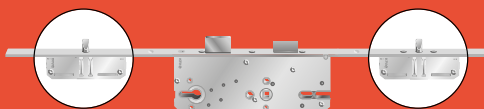

Brandwerend 30' met cilinder 3-punt sluiting Coupe feu 30' serrure cylindre 3-points

3-puncilinderslot KfV
Safety related requirement of
DIN 18251, table 4, class 4
Serrure cylindre 3-points KfV