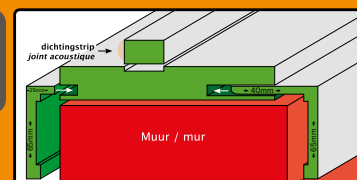

INCLUSIEF

- 1 x Inox look magnetisch slot
- 3 x scharnieren 80x80x2,5
- 3 x Scharnierverstevigingsblokjes

COMPREND

- 1 x Serrure magnétique Inox look
- 3 x Charnières 80x80x2,5
- 3 x Blocs de renforcement charnière

211,5 cm

LINKS / GAUCHE			
breedte schuifkasement épaisseur ébrusement	muur diepte Epaisseur du mur	ref.	Prijs/Prix excl. BTW/TVA
80 mm	80 - 105	076188	73
105 mm	105 - 130	076201	73
130 mm	130 - 155	076225	73
155 mm	155 - 180	076249	84
180 mm	180 - 205	076263	84
205 mm	205 - 230	076287	84
230 mm	230 - 255	076300	96
255 mm	255 - 280	076324	96

RECHTS / DROITE			
breedte schuifkasement épaisseur ébrusement	muur diepte Epaisseur du mur	ref.	Prijs/Prix excl. BTW/TVA
80 mm	80 - 105	076195	73
105 mm	105 - 130	076218	73
130 mm	130 - 155	076232	73
155 mm	155 - 180	076256	84
180 mm	180 - 205	076270	84
205 mm	205 - 230	076294	84
230 mm	230 - 255	076317	96
255 mm	255 - 280	076331	96

Deurlijst
Chambranles

3

Schuifdeurlijsten + listels
Chambranles réglables + listels

INCLUSIEF

- 4 x Opstaande schuifdeurlijsten
- 2 x liggende schuifdeurlijsten
- 3 x listel
- 1 x Dichtingstrip

COMPREND

- 4 x Chambranles réglables verticaux
- 2 x Chambranles réglables horizontaux
- 3 x Listels
- 1 x Joint acoustique

	Ref	Prijs/Prix excl. BTW/TVA
Realwood Black Oak	076171	74