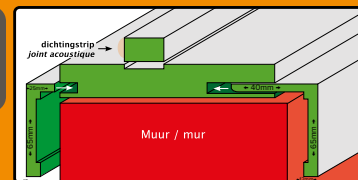

INCLUSIEF

- 1 x Inox look magnetisch slot
- 3 x scharnieren 80x80x2,5
- 3 x Scharnierverstergingsblokjes

COMPREND

- 1 x Serrure magnétique Inox look
- 3 x Charnières 80x80x2,5
- 3 x Blocs de renforcement charnière

201,5 cm

LINKS / GAUCHE			
breedte schuifkasement épaisseur ébrusement	muur diepte Épaisseur du mur	ref.	Prijs/Prix excl. BTW/TVA
80 mm	80 - 105	060545	73
105 mm	105 - 130	060590	73
130 mm	130 - 155	060637	73
155 mm	155 - 180	060651	84
180 mm	180 - 205	060675	84
205 mm	205 - 230	060699	84
230 mm	230 - 255	060712	96
255 mm	255 - 280	060767	96

RECHTS / DROITE			
breedte schuifkasement épaisseur ébrusement	muur diepte Épaisseur du mur	ref.	Prijs/Prix excl. BTW/TVA
80 mm	80 - 105	060552	73
105 mm	105 - 130	060620	73
130 mm	130 - 155	060644	73
155 mm	155 - 180	060668	84
180 mm	180 - 205	060682	84
205 mm	205 - 230	060705	84
230 mm	230 - 255	060750	96
255 mm	255 - 280	060781	96

Deurlijst
Chambranles

3

Schuifdeurlijsten + listels
Chambranles réglables + listels

INCLUSIEF

- 4 x Opstaande schuifdeurlijsten
- 2 x liggende schuifdeurlijsten
- 3 x listel
- 1 x Dichtingstrip

COMPREND

- 4 x Chambranles réglables verticaux
- 2 x Chambranles réglables horizontaux
- 3 x Listels
- 1 x Joint acoustique

	Ref	Prijs/Prix excl. BTW/TVA
Realwood Black Oak	060798	74