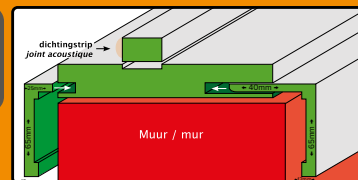

INCLUSIEF

- 1 x Inox look magnetisch slot
- 3 x scharnieren 80x80x2,5
- 3 x Scharnierverstevigingsblokjes

COMPREND

- 1 x Serrure magnétique Inox look
- 3 x Charnières 80x80x2,5
- 3 x Blocs de renforcement charnière

201,5 cm

LINKS / GAUCHE			
breedte schuifkasement épaisseur ébrusement	muur diepte Épaisseur du mur	ref.	Prijs/Prix excl. BTW/TVA
80 mm	80 - 105	732787	73
105 mm	105 - 130	732817	73
130 mm	130 - 155	732855	73
155 mm	155 - 180	732886	84
180 mm	180 - 205	732930	84
205 mm	205 - 230	732985	84
230 mm	230 - 255	733005	96
255 mm	255 - 280	733050	96

RECHTS / DROITE			
breedte schuifkasement épaisseur ébrusement	muur diepte Épaisseur du mur	ref.	Prijs/Prix excl. BTW/TVA
80 mm	80 - 105	732794	73
105 mm	105 - 130	732848	73
130 mm	130 - 155	732862	73
155 mm	155 - 180	732923	84
180 mm	180 - 205	732954	84
205 mm	205 - 230	732992	84
230 mm	230 - 255	733029	96
255 mm	255 - 280	733067	96

Deurlijst
Chambranles

3

Schuifdeurlijsten + listels
Chambranles réglables + listels

INCLUSIEF

- 4 x Opstaande schuifdeurlijsten
- 2 x liggende schuifdeurlijsten
- 3 x listel
- 1 x Dichtingstrip

COMPREND

- 4 x Chambranles réglables verticaux
- 2 x Chambranles réglables horizontaux
- 3 x Listels
- 1 x Joint acoustique

	Ref	Prijs/Prix excl. BTW/TVA
Realwood Oak	733289	74