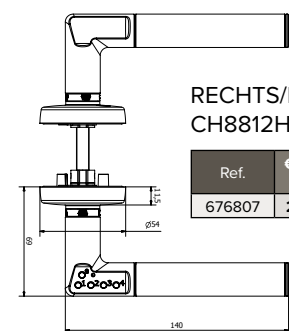

Code Handle

Voor een eenvoudige en handige vergrendeling/ontgrendeling van binnendeuren.

Une solution simple et intelligente pour verrouiller/déverrouiller une porte intérieure