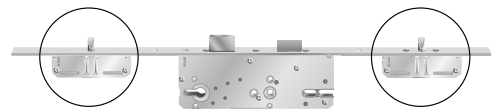

Slot 3-punt / Serrure 3-points