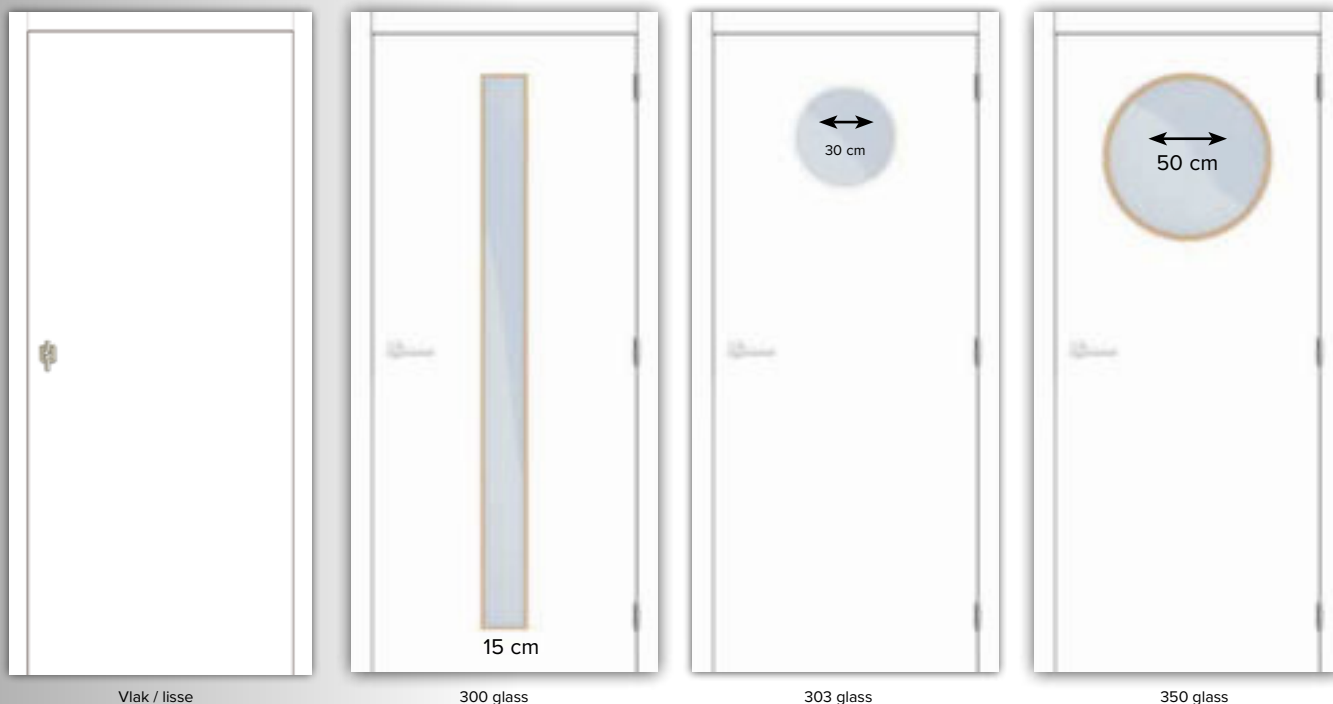

- 1 x Serrure magnétique inox look
- 6 x charnières 80x80x2,5
- 6 x bloc de renforcement de charnière
- 3 x Listel 14x18mm
- 1 x maclair
- 2 x verrous luxe

DUBBELE DEUREN DOUBLES PORTES

DUBBELE DEUREN - DOUBLES PORTES