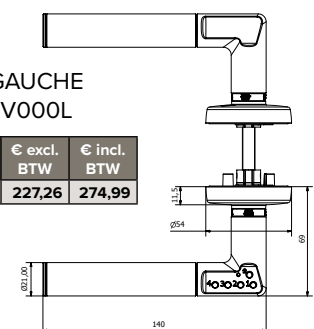

RECHTS/DROITE
CH8812H000R

Ref.	€ excl. BTW	€ incl. BTW
676807	227,26	274,99

LINKS/GAUCHE
CH8812V000L

Ref.	€ excl. BTW	€ incl. BTW
676814	227,26	274,99