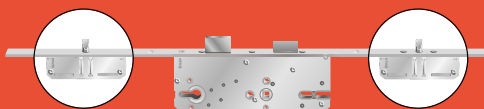

Brandwerend 30' met cilinder 3-punt sluiting Coupe feu 30' serrure cylindre 3-points

3-puntcilinderslot KFV
Safety related requirement of
DIN 18251, table 4, class 4
Serrure cylindre 3-points KFV