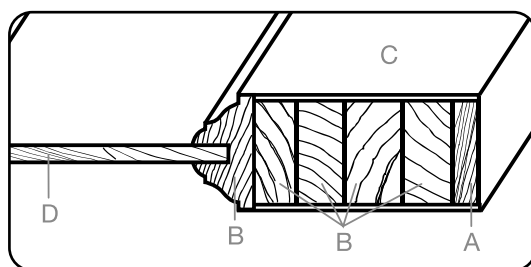

SERIE 50

- A) Linteaux en chêne massif 3-5 mm.
- C) Finition placage chêne.
- D) Serie 50 panneau lisse.

Possibilité de raccourcir la porte.