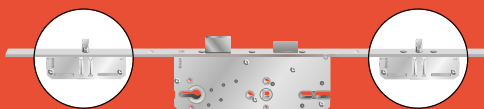

Brandwerend 30' met cilinder 3-punt sluiting Coupe feu 30' serrure cylindre 3-points

3-punc cilinderslot KfV
Safety related requirement of
DIN 18251, table 4, class 4
Serrure cylindre 3-points KfV