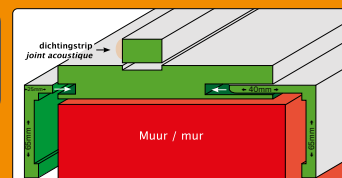

Deurkast Ebrusement
2

Afgewerkte schuifkassamenten apart te bestellen
Ebrusement à réglable finis à commander séparément

INCLUSIEF

- 1 x Inox look magnetisch slot
- 3 x scharnieren 80x80x2,5
- 3 x Scharnierverstevigingsblokje

COMPREND

- 1 x Serrure magnétique Inox look
- 3 x Charnières 80x80x2,5
- 3 x Blocs de renforcement charnière

211,5 cm

LINKS / GAUCHE			
breedte schuifkassament épaisseur ébrusement	muur diepte Épaisseur du mur	ref.	Prijs/Prix excl. BTW/TVA
80 mm	80 - 105	742816	73
105 mm	105 - 130	742823	73
130 mm	130 - 155	742830	73
155 mm	155 - 180	742847	84
180 mm	180 - 205	742854	84
205 mm	205 - 230	742861	84
230 mm	230 - 255	742878	96
255 mm	255 - 280	742885	96

RECHTS / DROITE			
breedte schuifkassament épaisseur ébrusement	muur diepte Épaisseur du mur	ref.	Prijs/Prix excl. BTW/TVA
80 mm	80 - 105	742892	73
105 mm	105 - 130	742908	73
130 mm	130 - 155	742915	73
155 mm	155 - 180	742922	84
180 mm	180 - 205	742939	84
205 mm	205 - 230	742946	84
230 mm	230 - 255	742953	96
255 mm	255 - 280	742960	96

Deurlijst Chambranles
3

Schuifdeurlijsten + listels
Chambranles réglables + listels

INCLUSIEF

- 4 x Opstaande schuifdeurlijsten
- 2 x liggende schuifdeurlijsten
- 3 x listel
- 1 x Dichtingstrip

COMPREND

- 4 x Chambranles réglables verticaux
- 2 x Chambranles réglables horizontaux
- 3 x Listels
- 1 x Joint acoustique

	Ref	Prijs/Prix excl. BTW/TVA
Platina Wit/Blanc	744889	74