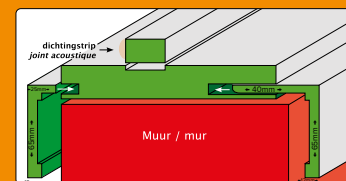

Deurkast Ebracement
2

Afgewerkte schuifkasementen apart te bestellen
Ebracement à réglable finis à commander séparément

INCLUSIEF

- 1 x Inox look magnetisch slot
- 3 x scharnieren 80x80x2,5
- 3 x Scharnierverstevigingsblokje

COMPREND

- 1 x Serrure magnétique Inox look
- 3 x Charnières 80x80x2,5
- 3 x Blocs de renforcement charnière

201,5 cm

LINKS / GAUCHE			
breedte schuifkasement épaisseur ébracement	muur diepte Epaisseur du mur	ref.	Prijs/Prix excl. BTW/TVA
80 mm	80 - 105	868325	89
105 mm	105 - 130	868349	89
130 mm	130 - 155	868363	89
155 mm	155 - 180	868387	99
180 mm	180 - 205	868400	99
205 mm	205 - 230	868424	99
230 mm	230 - 255	868448	109
255 mm	255 - 280	868462	109

RECHTS / DROITE			
breedte schuifkasement épaisseur ébracement	muur diepte Epaisseur du mur	ref.	Prijs/Prix excl. BTW/TVA
80 mm	80 - 105	868332	89
105 mm	105 - 130	868356	89
130 mm	130 - 155	868370	89
155 mm	155 - 180	868394	99
180 mm	180 - 205	868417	99
205 mm	205 - 230	868431	99
230 mm	230 - 255	868455	109
255 mm	255 - 280	868479	109

Deurlijst Chambranles
3

Schuifdeurlijsten + listels
Chambranles réglables + listels

INCLUSIEF

- 4 x Opstaande schuifdeurlijsten
- 2 x liggende schuifdeurlijsten
- 3 x listel
- 1 x Dichtingstrip

COMPREND

- 4 x Chambranles réglables verticaux
- 2 x Chambranles réglables horizontaux
- 3 x Listels
- 1 x Joint acoustique

	Ref	Prijs/Prix excl. BTW/TVA
Black Mat	870403	89