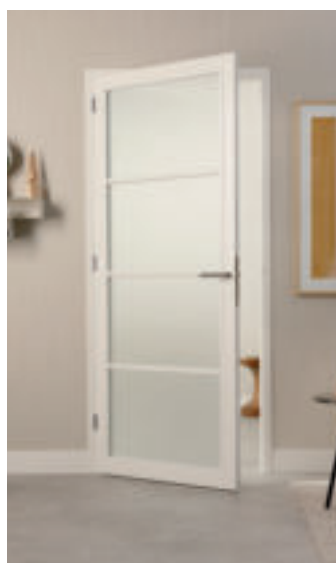

Garnitures minces

Les nouvelles garnitures minces se combinent à merveille avec les portes Form. Vous avez le choix entre un acier inoxydable élégant ou un noir élégant. Avec les portes en verre Form, vous ne pouvez choisir que la version mini rosace FSB. Les portes rainurées peuvent être combinées avec toutes les garnitures Svedex. **Page 46/47**

Trois types de vitrage

Les portes en verre Form apportent beaucoup de lumière et laissent parler davantage les couleurs et les formes à l'intérieur. Pour vous obtenir l'effet désiré de votre porte de style, nous vous proposons un choix de trois types de vitrage clair, vitrage satiné, vitrage clair gris.

Combinaison minimaliste parfaite avec le cadre de Luxe XS (45mm).