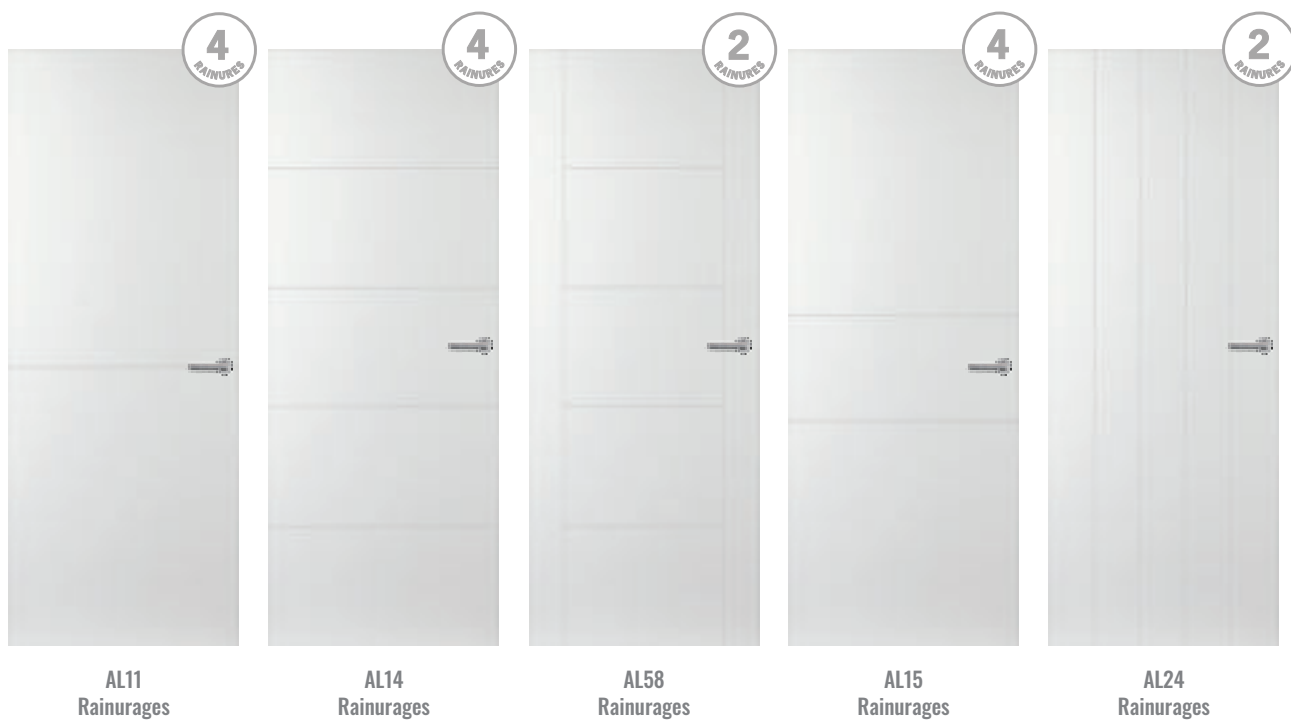

PORTES DE STYLE | SÉRIE LINEA