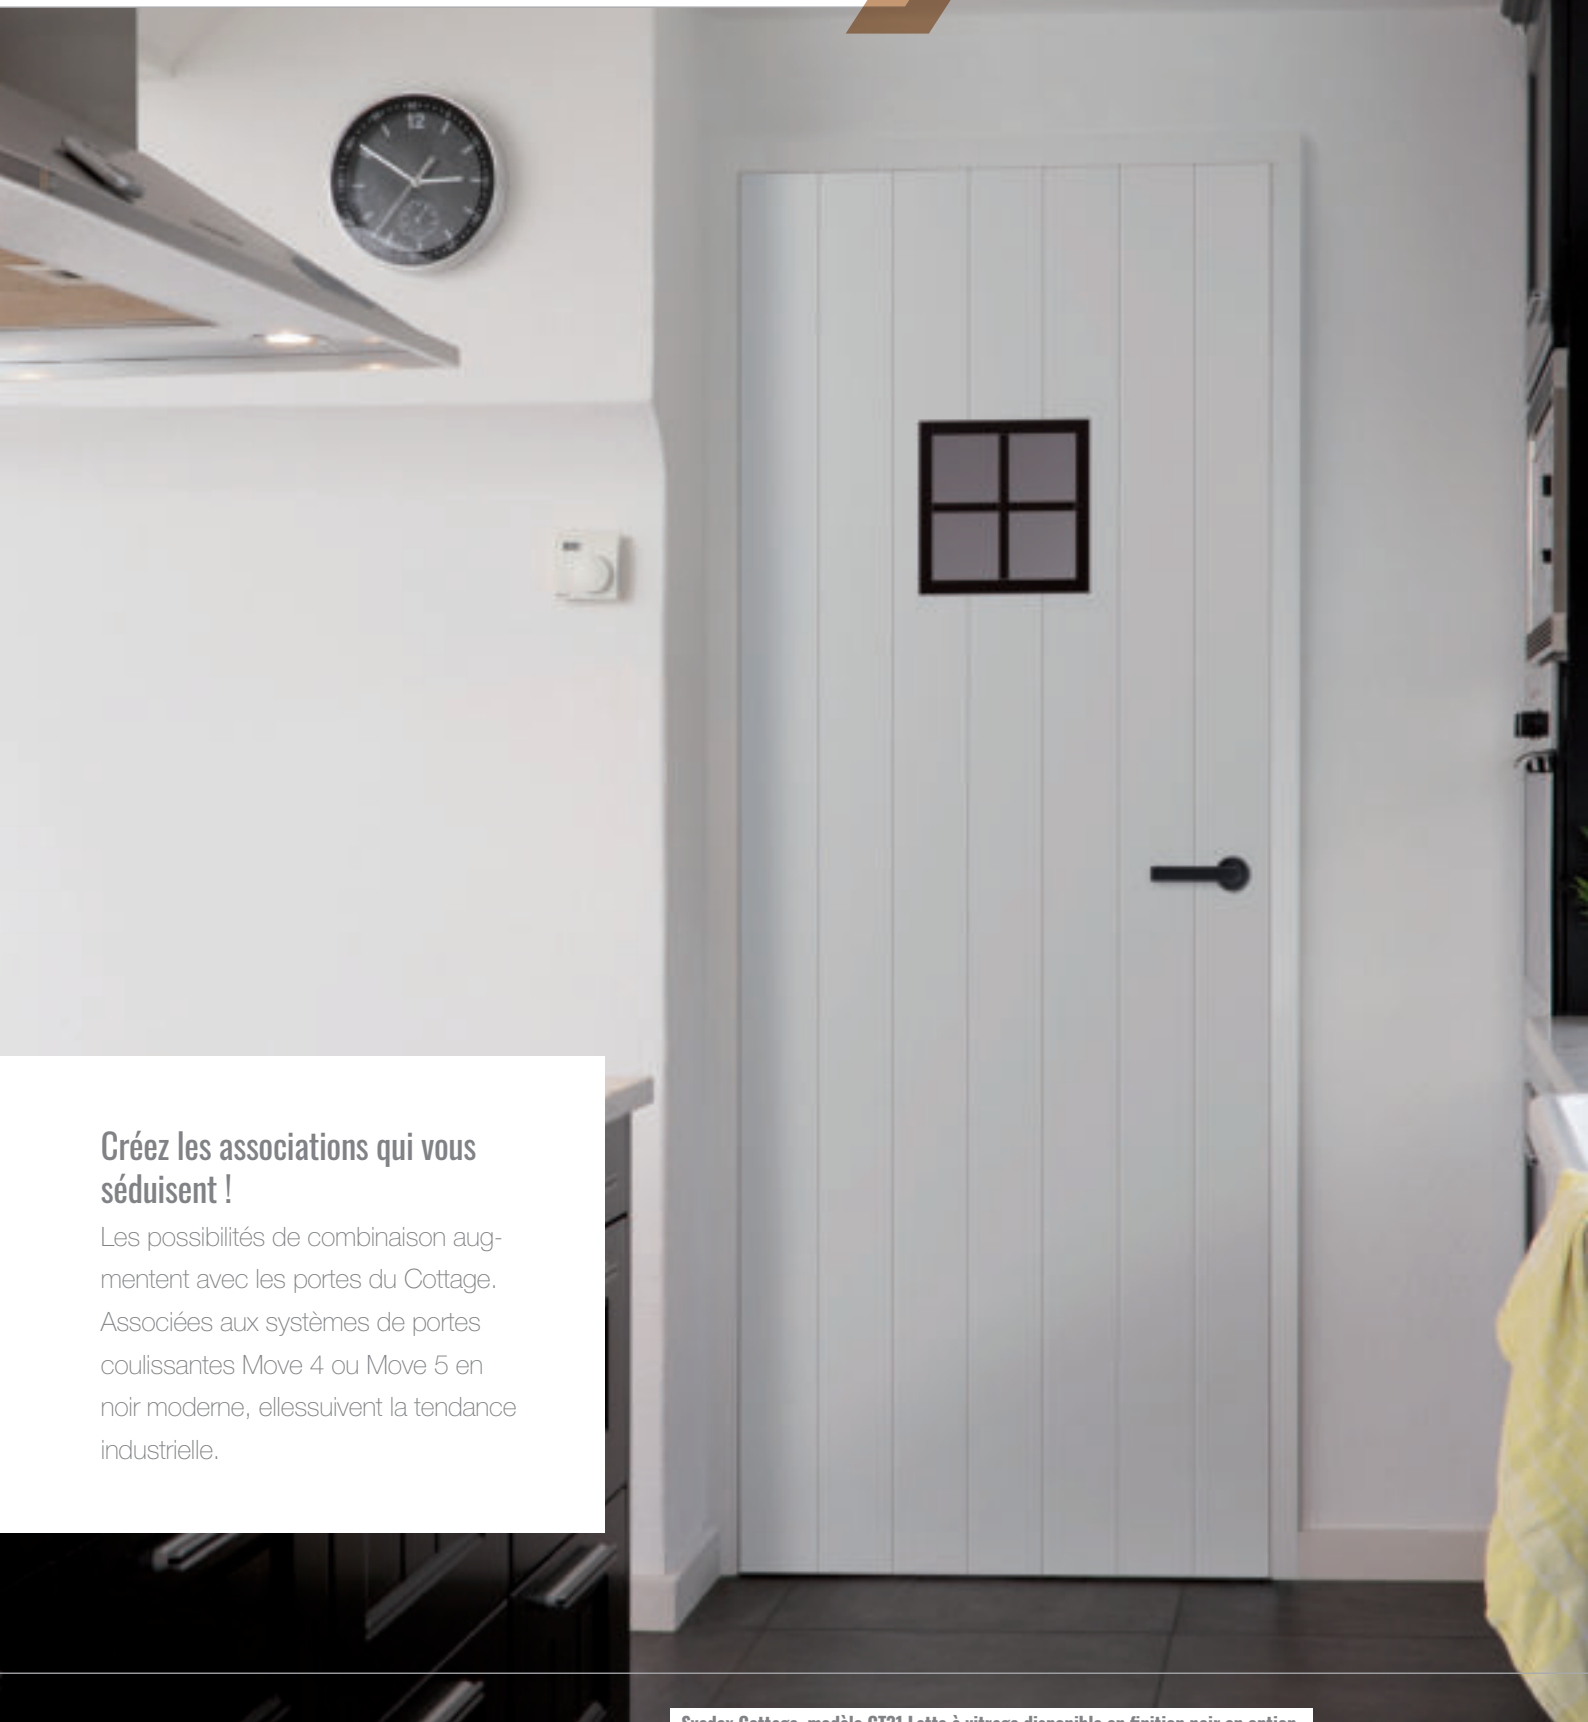

PORTES DE STYLE | SÉRIE COTTAGE

Créez les associations qui vous séduisent !

Les possibilités de combinaison augmentent avec les portes du Cottage. Associées aux systèmes de portes coulissantes Move 4 ou Move 5 en noir moderne, elles suivent la tendance industrielle.

Svedex Cottage, modèle CT31 Latte à vitrage disponible en finition noir en option.