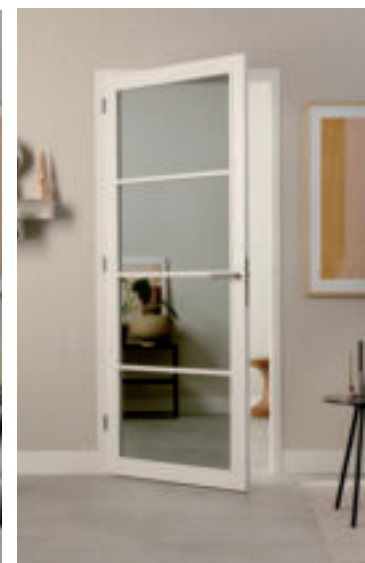

Garnitures minces

Les nouvelles garnitures minces se combinent à merveille avec les portes Form. Vous avez le choix entre un acier inoxydable élégant ou un noir élégant. Avec les portes en verre Form, vous ne pouvez choisir que la version mini rosace FSB. Les portes rainurées peuvent être combinées avec toutes les garnitures Svedex. **Page 46/47**

Trois types de vitrage

Les portes en verre Form apportent beaucoup de lumière et laissent parler davantage les couleurs et les formes à l'intérieur. Pour vous obtenir l'effet désiré de votre porte de style, nous vous proposons un choix de trois types de vitrage clair, vitrage satiné, vitrage clair gris.

Combinaison minimaliste parfaite avec le cadre de Luxe XS (45mm).