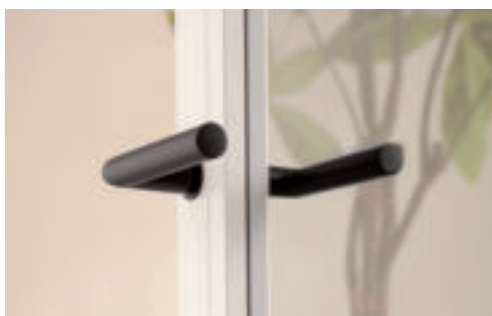

Mini rosace subtile sur les portes en verre (standard)